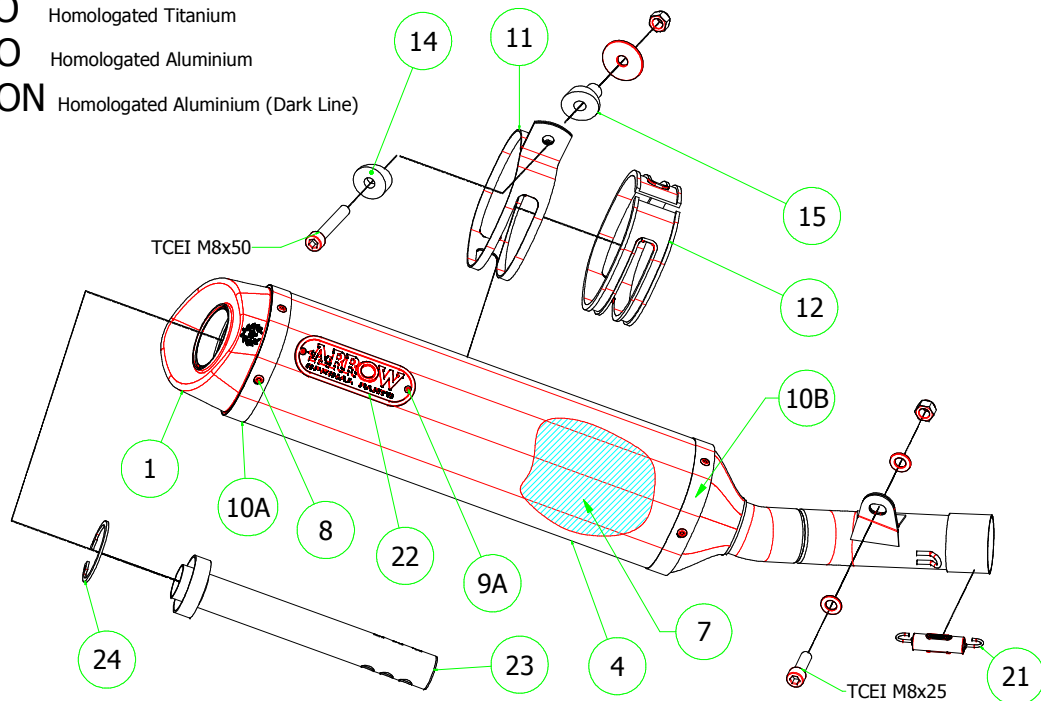

51503AO Homologated Aluminium

51503AON Homologated Aluminium (Dark Line)

51003KZ Collettori / Collectors

PARTI DI RICAMBIO / SPARE PARTS

ID	DESCRIZIONE / DESCRIPTION	51503AK cod	51503AKN cod	51503AO cod	51503AON cod	51503PK cod	51503PO cod	51003MI cod	51003KZ cod
1	Fondello Posteriore / End Cap	5009446	5009446	5009507	5009507	5009446	5009507		
2	Fondello Posteriore Sx. / Left end cap								
3	Fondello Posteriore Dx./ Right end cap								
4	Corpo Marmitta / Silencer Sleeve	5257109	5257159	5257109	5257159	5260353	5260353		
5	Corpo Marmitta Sup. / Upper Silencer Sleeve								
6	Corpo Marmitta Inf./ Lower Silencer Sleeve								
7	Materiale fonoassorbente / Sound-absorbant material	5690079	5690079	5690079	5690079	5690079	5690079		
8	Rivetto inox mm 4.8 / Stainless Steel 4.8 mm Rivet	3608011	3608011	3608011	3608011	3608011	3608011		
9A	Rivetto allum.mm.3.0 / Aluminium 3.0 mm Rivet	3608021	3608021	3608010	3608021	3608010	3608010		
9B	Rivetto allum.mm.3.0 nero / Black Aluminium 3.0 mm Rivet	3608021	3608021			3608021			
10A	Fascetta di Serraggio (Posteriore) / Strap For Rivets (Rear)	5495477	5495477	5495477	5495477	5495476	5495476		
10B	Fascetta di serraggio (Anteriore) / Strap For Rivets (Front)	5495064	5495064	5495064	5495064	5495099	5495099		
11	Fascetta di Sostegno / Silencer Clamp	5480079	5480079	5480079	5480079	5490023	5490023		
12	Guarnizione x Fascetta / Clamp Gasket	5630003	5630003	5600003	5630003				
13	Copri Fascetta / Stainless Steel Clamp Protection								
14	Staffa di Sostegno / Bracket	5165373	5165373	5165373	5165373	5165373	5165373		
15	Staffa sostegno "Sx" / Left Bracket	5165299	5165299	5165299	5165299	5165299	5165299		
16	Staffa sostegno "Dx" / Right Bracket								
17	Inserito Rapid Nut / Rapid nut insert								
18	Molla lunga gangio tondo / Long Spring With Round Hook								
19	Molla lunga gancio ad "U" / Long Spring With "U" Hook								
20	Molla corta gancio tondo / Short spring with roud hook								
21	Molla corta gancio ad "U" / Short Spring With "U" Hook	5281003	5281003	5281003	5281003	5281003	5281003	5281003	5281003
22	Targhetta Arrow / Arrow Plate	5855110	5855110	5855104	5855110	5855104	5855104		
23	Silenziatore Interno / Db Killer	5930095	5930095	5930095	5930095	5930095	5930095		
24	Seeger / Retain Clip	3640052	3640052	3640052	3640052	3640052	3640052		
25	Fascetta Stringitubo / Pipe Clamp								
26	Boccola / Bushing								
27	Flangia / Flange								
28	Protezione / Heat Shield								
29	Protezione superiore / Upper heat shield								
30	Protezione inferiore / Lower heat shield								
31	Gommino Battuta Cavalletto / Rubber Kickstand Protection								
32	Guarnizione di tenuta / Gasket								
33A	Tappo Sonda Lambda / Lambda Sensor Plug Bolt								
32B	Tappo controllo Co / Bolt for O2 Sensor plug								
34	Fondello carby / Carby cap	5704100	5704100			5704037			