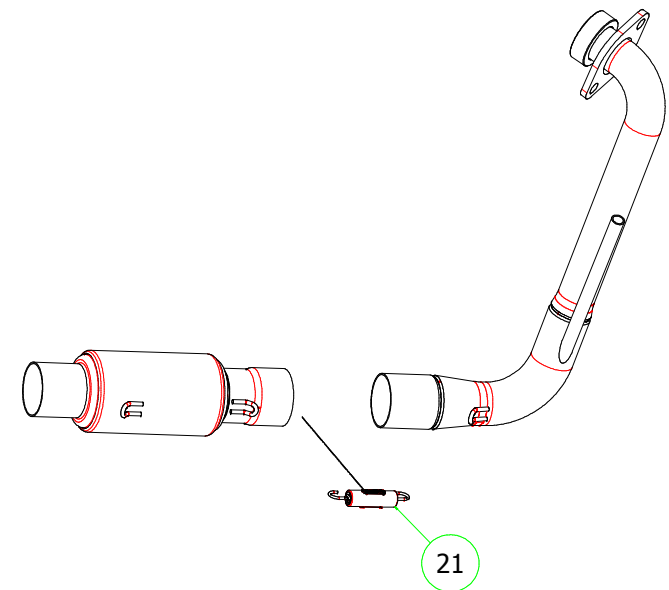

51503AO Homologated Aluminium

51503AON Homologated Aluminium (Dark Line)

51003KZ Collettori / Collectors

PARTI DI RICAMBIO / SPARE PARTS

ID	DESCRIZIONE / DESCRIPTION	51503AK cod	51503AKN cod	51503AO cod	51503AON cod	51503PK cod	51503PO cod	51003MI cod	51003KZ cod
1	Fondello Posteriore / End Cap	5009446	5009446	5009507	5009507	5009446	5009507		
2	Fondello Posteriore Sx. / Left end cap								
3	Fondello Posteriore Dx./ Right end cap								
4	Corpo Marmitta / Silencer Sleeve	5257109	5257159	5257109	5257159	5260353	5260353		
5	Corpo Marmitta Sup. / Upper Silencer Sleeve								
6	Corpo Marmitta Inf./ Lower Silencer Sleeve								
7	Materiale fonoassorbente / Sound-absorbant material	5690079	5690079	5690079	5690079	5690079	5690079		
8	Rivetto inox mm 4.8 / Stainless Steel 4.8 mm Rivet	3608011	3608011	3608011	3608011	3608011	3608011		
9A	Rivetto allum.mm.3.0 / Aluminium 3.0 mm Rivet	3608021	3608021	3608010	3608021	3608010	3608010		
9B	Rivetto allum.mm.3.0 nero / Black Aluminium 3.0 mm Rivet	3608021	3608021			3608021			
10A	Fascetta di Serraggio (Posteriore) / Strap For Rivets (Rear)	5495477	5495477	5495477	5495477	5495476	5495476		
10B	Fascetta di serraggio (Anteriore) / Strap For Rivets (Front)	5495064	5495064	5495064	5495064	5495099	5495099		
11	Fascetta di Sostegno / Silencer Clamp	5480079	5480079	5480079	5480079	5490023	5490023		
12	Guarnizione x Fascetta / Clamp Gasket	5630003	5630003	5600003	5630003				
13	Copri Fascetta / Stainless Steel Clamp Protection								
14	Staffa di Sostegno / Bracket	5165373	5165373	5165373	5165373	5165373	5165373		
15	Staffa sostegno "Sx" / Left Bracket	5165299	5165299	5165299	5165299	5165299	5165299		
16	Staffa sostegno "Dx" / Right Bracket								
17	Inserito Rapid Nut / Rapid nut insert								
18	Molla lunga gangio tondo / Long Spring With Round Hook								
19	Molla lunga gancio ad "U" / Long Spring With "U" Hook								
20	Molla corta gancio tondo / Short spring with roud hook								
21	Molla corta gancio ad "U" / Short Spring With "U" Hook	5281003	5281003	5281003	5281003	5281003	5281003	5281003	5281003
22	Targhetta Arrow / Arrow Plate	5855110	5855110	5855104	5855110	5855104	5855104		
23	Silenziatore Interno / Db Killer	5930095	5930095	5930095	5930095	5930095	5930095		
24	Seeger / Retain Clip	3640052	3640052	3640052	3640052	3640052	3640052		
25	Fascetta Stringitubo / Pipe Clamp								
26	Boccola / Bushing								
27	Flangia / Flange								
28	Protezione / Heat Shield								
29	Protezione superiore / Upper heat shield								
30	Protezione inferiore / Lower heat shield								
31	Gommino Battuta Cavalletto / Rubber Kickstand Protection								
32	Guarnizione di tenuta / Gasket								
33A	Tappo Sonda Lambda / Lambda Sensor Plug Bolt								
32B	Tappo controllo Co / Bolt for O2 Sensor plug								
34	Fondello carby / Carby cap	5704100	5704100			5704037			