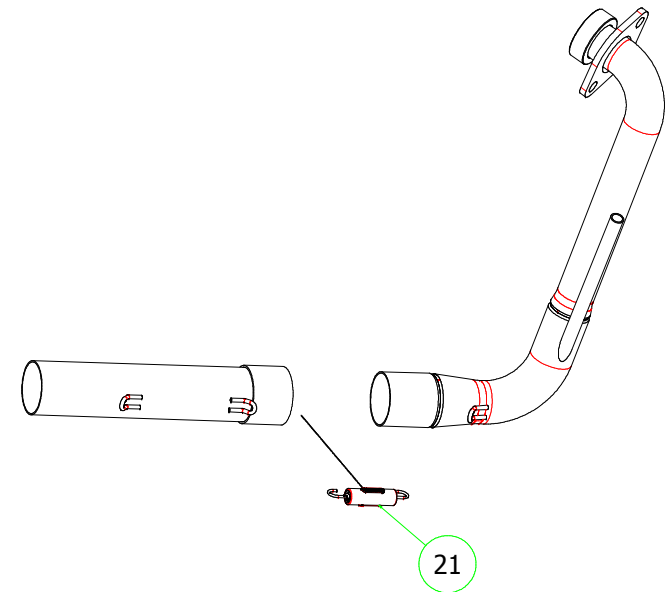

51003MI Collettori / Collectors