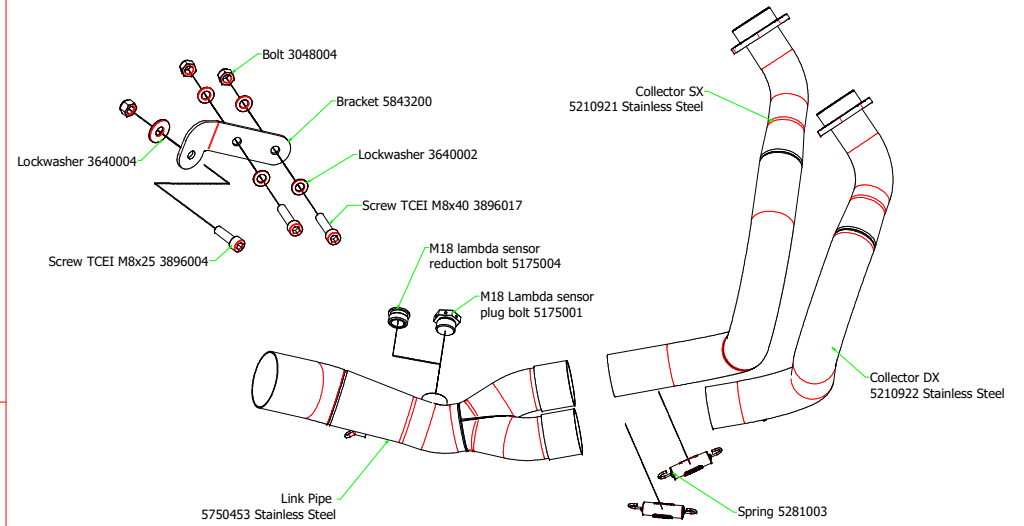

71459MI Racing collectors