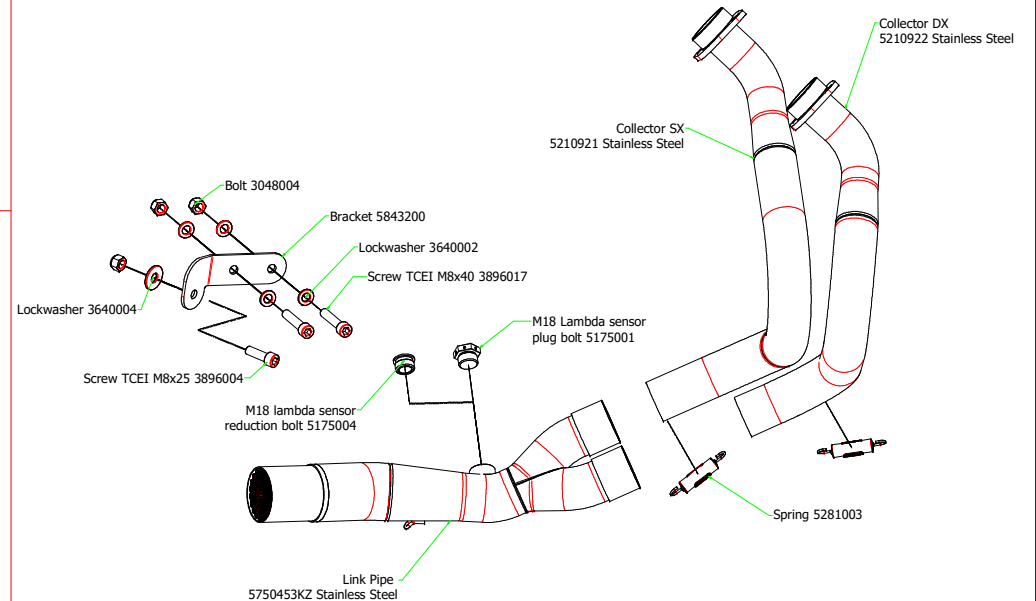

PARTI DI RICAMBIO / SPARE PARTS

ID	DESCRIZIONE / DESCRIPTION	71794AK cod	71794AKB cod	71794AKN cod	71794AO cod	71794AOB cod	71794AON cod	71794MK cod	71794PK cod	71794XKI cod	71459MI cod	11010KZ cod
1	Fondello Posteriore / End Cap	5009770	5009770	5009770	5009675	5009675	5009675	5009770	5009770	5009460		
2	Fondello Posteriore Dx - Lat. / Right-lateral end cap											
3	Fondello Posteriore Sx-Sup. / Left-upper end cap											
4	Corpo Marmitta / Silencer Sleeve	5257088	5262003	5257160	5257088	5262003	5257160	5270109	5260130	5254316		
5	Corpo Marmitta "dx" / Right Silencer Sleeve											
6	Corpo Marmitta "sx" / Left Silencer Sleeve											
7	Materiale fonoassorbente / Sound-absorbant material	5690057	5690057	5690057	5690057	5690057	5690057	5690057	5690057	5690083		
8	Rivetto inox mm 4.8 / Stainless Steel 4.8 mm Rivet	3608011	3608011	3608011	3608011	3608011	3608011	3608011	3608011	3608011		
9A	Rivetto allum.mm.3.0 / Aluminium 3.0 mm Rivet	3608016	3608016	3608016	3608010	3608016	3608016	3608016	3608010	3608010		
9B	Rivetto allum.mm.3.0 nero / Black Aluminium 3.0 mm Rivet	3608017	3608017	3608017				3608016	3608016	3608016		
10A	Fascetta di Serraggio (Posteriore) / Strap For Rivets (Rear)	5495273	5495273	5495273	5495058	5495058	5495058	5495227	5495108	5495313		
10B	Fascetta di serraggio (Anteriore) / Strap For Rivets (Front)	5495058	5495058	5495058	5495058	5495058	5495058	5495067	5495055	5495310		
11	Fascetta di Sostegno / Silencer Clamp	5480067	5480067	5480067	5480067	5480067	5480067	5480047	5490007			
12	Guarnizione x Fascetta / Clamp Gasket	5630003	5630003	5630003	5630003	5630003	5630003	5630003				
13	Copri Fascetta / Stainless Steel Clamp Protection	5480004	5480004	5480004	5480004	5480004	5480004	5480004				
14	Staffa di Sostegno / Bracket										5843200	
15	Staffa sostegno "Dx" / Right Bracket											
16	Staffa sostegno "Sx" / Left Bracket											
17	Inserto Rapid Nut / Rapid nut insert											
18	Molla lunga gancio tondo / Long Spring With Round Hook											
19	Molla lunga gancio ad "U" / Long Spring With "U" Hook											
20	Molla corta gancio tondo / Short spring with roud hook											
21	Molla corta gancio ad "U" / Short Spring With "U" Hook	5281003	5281003	5281003	5281003	5281003	5281003	5281003	5281003	5281003	5281003	
22	Targhetta Arrow / Arrow Plate	5855109	5855109	5855109	5855031	5855109	5855109	5855109	5855031	5855031		3882359
23	Silenziatore Interno / Db Killer	5930076	5930076	5930076	5930077	5930077	5930077	5930076	5930076	5930077		
24	Seeger / Retain Clip	3640035	3640035	3640035	3640035	3640035	3640035	3640035	3640035	3640035		
25	Fascetta Stringitubo / Pipe Clamp											
26	Boccola / Bushing											
27	Flangia / Flange											
28	Protezione / Heat Shield											
29	Protezione Dx / Right heat shield											
30	Protezione Sx / Left heat shield											
31	Gommino Battuta Cavalletto / Rubber Kickstand Protection											
32	Guarnizione di tenuta / Gasket											
33A	Tappo Sonda Lambda / Lambda Sensor Plug Bolt										5175001	
33B	Riduzione Sonda Lambda / Lambda Sensor Converter										5175004	
34	Fondello carby / Carby cap	5704054	5704054	5704054				5704052	5704052	5704060		