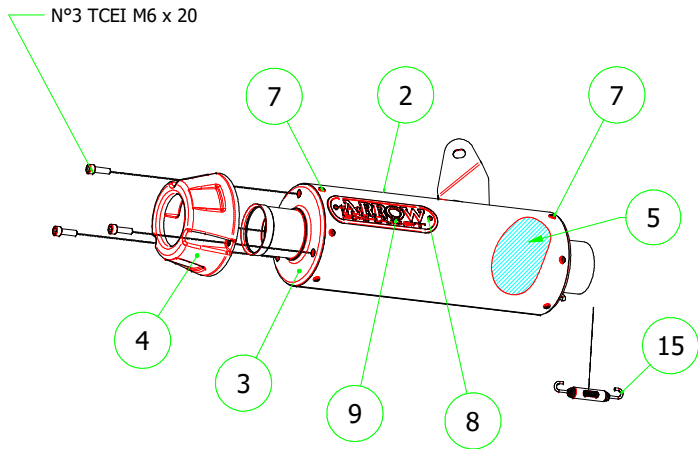

# Yamaha XSR 900 '16

71849JR Homologated Titanium - Carbon  
 71849JRN Homologated Inox (Dark) - Carbon

71620MI Racing Collectors

71620KZ Catalytic Homologated Collectors

## PARTI DI RICAMBIO / SPARE PARTS

ID	DESCRIZIONE / DESCRIPTION	71849JR cod	71849JRN cod	71620MI cod	11022KZ cod
1	Fondello Posteriore / End Cap	5010019	5010019		
2	Fondello Posteriore Dx - Lat. / Right-lateral end cap				
3	Fondello Posteriore Sx-Sup. / Left-upper end cap				
4	Corpo Marmitta / Silencer Sleeve	5260989	5265024		
5	Corpo Marmitta "dx" / Right Silencer Sleeve				
6	Corpo Marmitta "sx" / Left Silencer Sleeve				
7	Materiale fonoassorbente / Sound-absorbant material	5690109	5690109		
8	Rivetto inox mm 4.8 / Stainless Steel 4.8 mm Rivet	3608011	3608011		
9	Rivetto allum.mm.3.0 / Aluminium 3.0 mm Rivet	3608010			
10	Fascetta di serraggio / Strap For Rivets				
11	Fascetta di Sostegno / Silencer Clamp				
12	Guarnizione x Fascetta / Clamp Gasket				
13	Copri Fascetta / Stainless Steel Clamp Protection				
14	Staffa di Sostegno / Bracket			5843290	
15	Staffa sostegno "Dx" / Right Bracket				
16	Staffa sostegno "Sx" / Left Bracket				
17	Inserto Rapid Nut / Rapid nut insert				
18	Molla lunga gangio tondo / Long Spring With Round Hook				
19	Molla lunga gancio ad "U" / Long Spring With "U" Hook	5281002	5281002		
20	Molla corta gancio tondo / Short spring with roud hook				
21	Molla corta gancio ad "U" / Short Spring With "U" Hook			5281003	
22	Targhetta Arrow / Arrow Plate	5855031			3883840
23	Silenziatore Interno / Db Killer				
24	Seeger / Retain Clip				
25	Fascetta Stringitubo / Pipe Clamp				
26	Boccola / Bushing			5165218	
27	Flangia / Flange			5525038	
28	Protezione / Heat Shield				
29	Protezione Dx / Right heat shield				
30	Protezione Sx / Left heat shield				
31	Gommino Battuta Cavalletto / Rubber Kickstand Protection				
32	Guarnizione di tenuta / Gasket				
33	Tappo Sonda Lambda / Lambda Sensor Plug Bolt			5175001	
34	Fondello carby / Carby cap	5704132	5704132		