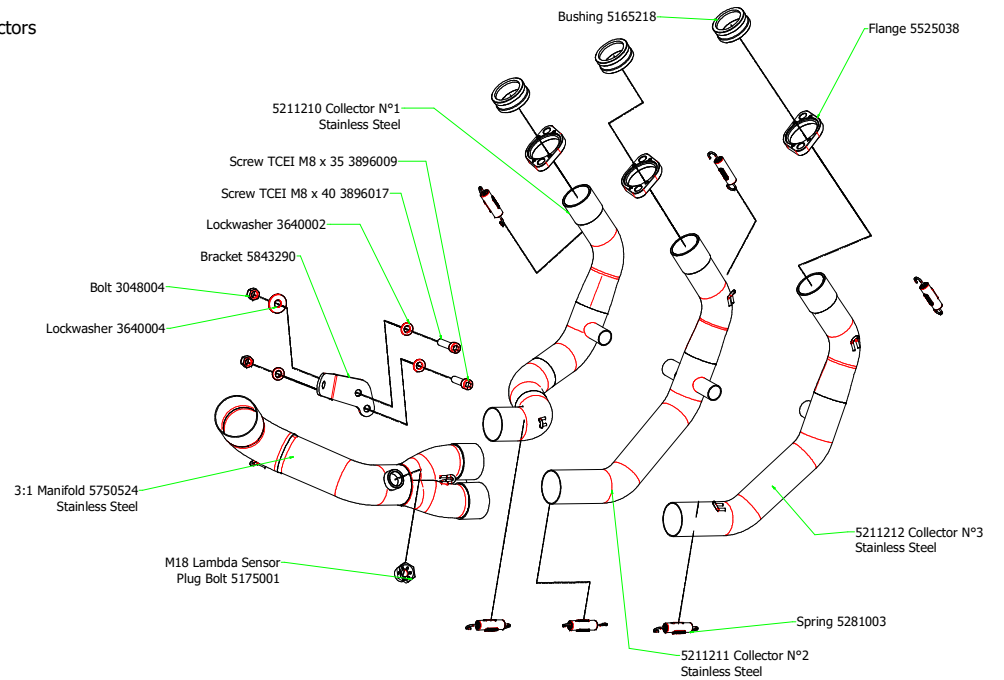

# Yamaha XSR 900 '16

71849JR Homologated Titanium - Carbon  
 71849JRN Homologated Inox (Dark) - Carbon

71620MI Racing Collectors

71620KZ Catalytic Homologated Collectors

## PARTI DI RICAMBIO / SPARE PARTS

ID	DESCRIZIONE / DESCRIPTION	71849JR cod	71849JRN cod	71620MI cod	11022KZ cod
1	Fondello Posteriore / End Cap	5010019	5010019		
2	Fondello Posteriore Dx - Lat. / Right-lateral end cap				
3	Fondello Posteriore Sx-Sup. / Left-upper end cap				
4	Corpo Marmitta / Silencer Sleeve	5260989	5265024		
5	Corpo Marmitta "dx" / Right Silencer Sleeve				
6	Corpo Marmitta "sx" / Left Silencer Sleeve				
7	Materiale fonoassorbente / Sound-absorbant material	5690109	5690109		
8	Rivetto inox mm 4.8 / Stainless Steel 4.8 mm Rivet	3608011	3608011		
9	Rivetto allum.mm.3.0 / Aluminium 3.0 mm Rivet	3608010			
10	Fascetta di serraggio / Strap For Rivets				
11	Fascetta di Sostegno / Silencer Clamp				
12	Guarnizione x Fascetta / Clamp Gasket				
13	Copri Fascetta / Stainless Steel Clamp Protection				
14	Staffa di Sostegno / Bracket			5843290	
15	Staffa sostegno "Dx" / Right Bracket				
16	Staffa sostegno "Sx" / Left Bracket				
17	Inserto Rapid Nut / Rapid nut insert				
18	Molla lunga gangio tondo / Long Spring With Round Hook				
19	Molla lunga gancio ad "U" / Long Spring With "U" Hook	5281002	5281002		
20	Molla corta gancio tondo / Short spring with roud hook				
21	Molla corta gancio ad "U" / Short Spring With "U" Hook			5281003	
22	Targhetta Arrow / Arrow Plate	5855031			3883840
23	Silenziatore Interno / Db Killer				
24	Seeger / Retain Clip				
25	Fascetta Stringitubo / Pipe Clamp				
26	Boccola / Bushing			5165218	
27	Flangia / Flange			5525038	
28	Protezione / Heat Shield				
29	Protezione Dx / Right heat shield				
30	Protezione Sx / Left heat shield				
31	Gommino Battuta Cavalletto / Rubber Kickstand Protection				
32	Guarnizione di tenuta / Gasket				
33	Tappo Sonda Lambda / Lambda Sensor Plug Bolt			5175001	
34	Fondello carby / Carby cap	5704132	5704132		