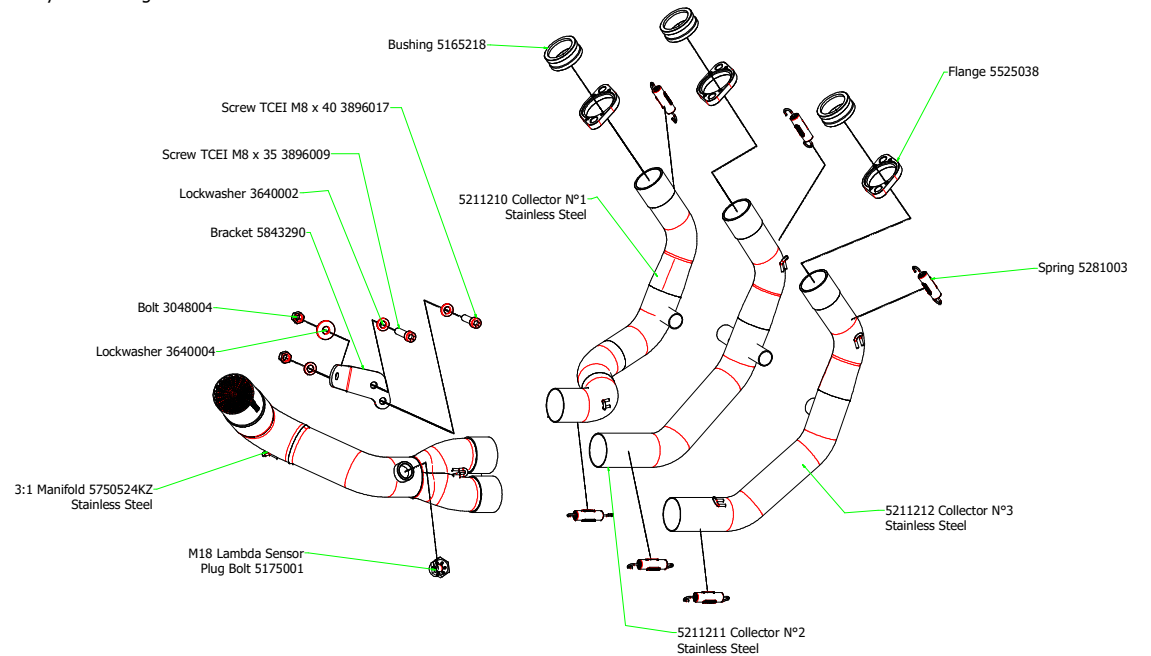

# Yamaha XSR 900 '16

71849JR Homologated Titanium - Carbon  
 71849JRN Homologated Inox (Dark) - Carbon

71620MI Racing Collectors

71620KZ Catalytic Homologated Collectors

## PARTI DI RICAMBIO / SPARE PARTS

ID	DESCRIZIONE / DESCRIPTION	71849JR cod	71849JRN cod	71620MI cod	11022KZ cod
1	Fondello Posteriore / End Cap	5010019	5010019		
2	Fondello Posteriore Dx - Lat. / Right-lateral end cap				
3	Fondello Posteriore Sx-Sup. / Left-upper end cap				
4	Corpo Marmitta / Silencer Sleeve	5260989	5265024		
5	Corpo Marmitta "dx" / Right Silencer Sleeve				
6	Corpo Marmitta "sx" / Left Silencer Sleeve				
7	Materiale fonoassorbente / Sound-absorbant material	5690109	5690109		
8	Rivetto inox mm 4.8 / Stainless Steel 4.8 mm Rivet	3608011	3608011		
9	Rivetto allum.mm.3.0 / Aluminium 3.0 mm Rivet	3608010			
10	Fascetta di serraggio / Strap For Rivets				
11	Fascetta di Sostegno / Silencer Clamp				
12	Guarnizione x Fascetta / Clamp Gasket				
13	Copri Fascetta / Stainless Steel Clamp Protection				
14	Staffa di Sostegno / Bracket			5843290	
15	Staffa sostegno "Dx" / Right Bracket				
16	Staffa sostegno "Sx" / Left Bracket				
17	Inserto Rapid Nut / Rapid nut insert				
18	Molla lunga gangio tondo / Long Spring With Round Hook				
19	Molla lunga gancio ad "U" / Long Spring With "U" Hook	5281002	5281002		
20	Molla corta gancio tondo / Short spring with roud hook				
21	Molla corta gancio ad "U" / Short Spring With "U" Hook			5281003	
22	Targhetta Arrow / Arrow Plate	5855031			3883840
23	Silenziatore Interno / Db Killer				
24	Seeger / Retain Clip				
25	Fascetta Stringitubo / Pipe Clamp				
26	Boccola / Bushing			5165218	
27	Flangia / Flange			5525038	
28	Protezione / Heat Shield				
29	Protezione Dx / Right heat shield				
30	Protezione Sx / Left heat shield				
31	Gommino Battuta Cavalletto / Rubber Kickstand Protection				
32	Guarnizione di tenuta / Gasket				
33	Tappo Sonda Lambda / Lambda Sensor Plug Bolt			5175001	
34	Fondello carby / Carby cap	5704132	5704132		