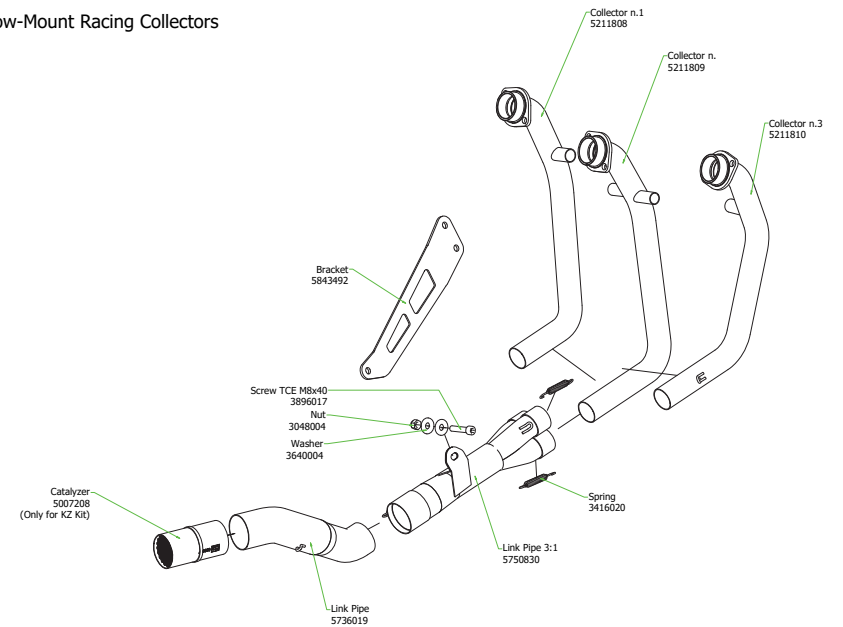

71759KZ Low-Mount Catalytic Homologated Collectors
71759MI Low-Mount Racing Collectors

PARTI DI RICAMBIO / SPARE PARTS

ID	DESCRIZIONE / DESCRIPTION	71931PK cod	71931MK cod	71931AK cod	71931AKN cod	71932PK cod	71932PKN cod
1	Assieme anteriore / <i>Front assembly</i>	5008475	5008475	5008475	5008475	5035691	5035691
2	Corpo Marmitta / <i>Silencer Sleeve</i>	5260332	5270111	5257082	5257163	5261473	5265190
3	Assieme Posteriore / <i>Rear assembly</i>	5009448	5009448	5009448	5009448	5009658	5009658
4	Fondello in carbonio / <i>Carbon fibre end cap</i>	5704031	5704031	5704101	5704101	5704051	5704051
5	Materiale fonoassorbente / <i>Sound-absorbant material</i>	5690150	5690150	5690150	5690150	5690096	5690096
6A	Fascetta di Serraggio Anteriore / <i>Front Strap For Rivets</i>	5495060	5495099	5495064	5495064	5495151	5495151
6B	Fascetta di Serraggio Posteriore / <i>Rear Strap For Rivets</i>	5495468	5495469	5495470	5495470	5495373	5495373
7	Rivetto inox mm 4.8 / <i>Stainless Steel 4.8 mm Rivet</i>	3808011	3608011	3608011	3608011	3608011	3608021
8	Rivetto inox mm 3.2 / <i>Stainless Steel 3.2 mm Rivet</i>	3608021	3608021	3608021	3608021	3608021	3608021
9	Targhetta Arrow / <i>Arrow Plate</i>	3885026	3885026	3885026	3885026	3885026	3885026
10	Silenziatore Interno / <i>Db Killer</i>						
11	Seeger / <i>Retain Clip</i>						
12	Fascetta di Sostegno / <i>Silencer Clamp</i>	5490024	5480080	5480079	5480079		
13	Guarnizione x Fascetta / <i>Clamp Gasket</i>		5630003	5630003	5630003		
14	Copri Fascetta / <i>Stainless Steel Clamp Protection</i>		5480004	5480004	5480004		
15	Molla / <i>Spring</i>	3416001	3416001	3416001	3416001	3416020	3416020
16	Staffa sostegno / <i>Bracket</i>						
20	Gommino / <i>Rubber</i>						
22	Tappo Sonda Lambda / <i>Lambda Sensor Plug Bolt</i>						
24	Spessore / <i>Spacer (MT-07)</i>						