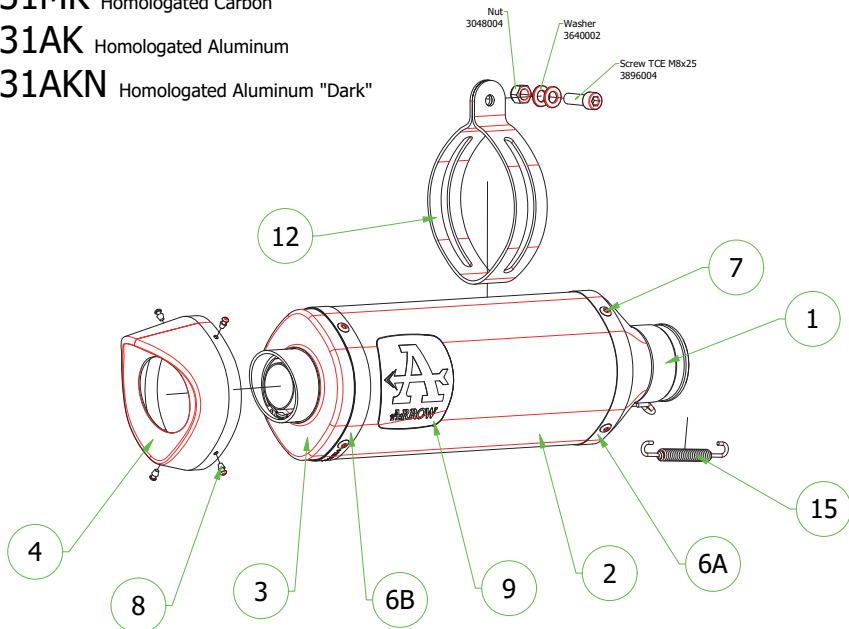

71759KZ Low-Mount Catalytic Homologated Collectors
71759MI Low-Mount Racing Collectors

PARTI DI RICAMBIO / SPARE PARTS

ID	DESCRIZIONE / DESCRIPTION	71931PK cod	71931MK cod	71931AK cod	71931AKN cod	71932PK cod	71932PKN cod
1	Assieme anteriore / <i>Front assembly</i>	5008475	5008475	5008475	5008475	5035691	5035691
2	Corpo Marmitta / <i>Silencer Sleeve</i>	5260332	5270111	5257082	5257163	5261473	5265190
3	Assieme Posteriore / <i>Rear assembly</i>	5009448	5009448	5009448	5009448	5009658	5009658
4	Fondello in carbonio / <i>Carbon fibre end cap</i>	5704031	5704031	5704101	5704101	5704051	5704051
5	Materiale fonoassorbente / <i>Sound-absorbant material</i>	5690150	5690150	5690150	5690150	5690096	5690096
6A	Fascetta di Serraggio Anteriore / <i>Front Strap For Rivets</i>	5495060	5495099	5495064	5495064	5495151	5495151
6B	Fascetta di Serraggio Posteriore / <i>Rear Strap For Rivets</i>	5495468	5495469	5495470	5495470	5495373	5495373
7	Rivetto inox mm 4.8 / <i>Stainless Steel 4.8 mm Rivet</i>	3808011	3608011	3608011	3608011	3608011	3608021
8	Rivetto inox mm 3.2 / <i>Stainless Steel 3.2 mm Rivet</i>	3608021	3608021	3608021	3608021	3608021	3608021
9	Targhetta Arrow / <i>Arrow Plate</i>	3885026	3885026	3885026	3885026	3885026	3885026
10	Silenziatore Interno / <i>Db Killer</i>						
11	Seeger / <i>Retain Clip</i>						
12	Fascetta di Sostegno / <i>Silencer Clamp</i>	5490024	5480080	5480079	5480079		
13	Guarnizione x Fascetta / <i>Clamp Gasket</i>		5630003	5630003	5630003		
14	Copri Fascetta / <i>Stainless Steel Clamp Protection</i>		5480004	5480004	5480004		
15	Molla / <i>Spring</i>	3416001	3416001	3416001	3416001	3416020	3416020
16	Staffa sostegno / <i>Bracket</i>						
20	Gommino / <i>Rubber</i>						
22	Tappo Sonda Lambda / <i>Lambda Sensor Plug Bolt</i>						
24	Spessore / <i>Spacer (MT-07)</i>						