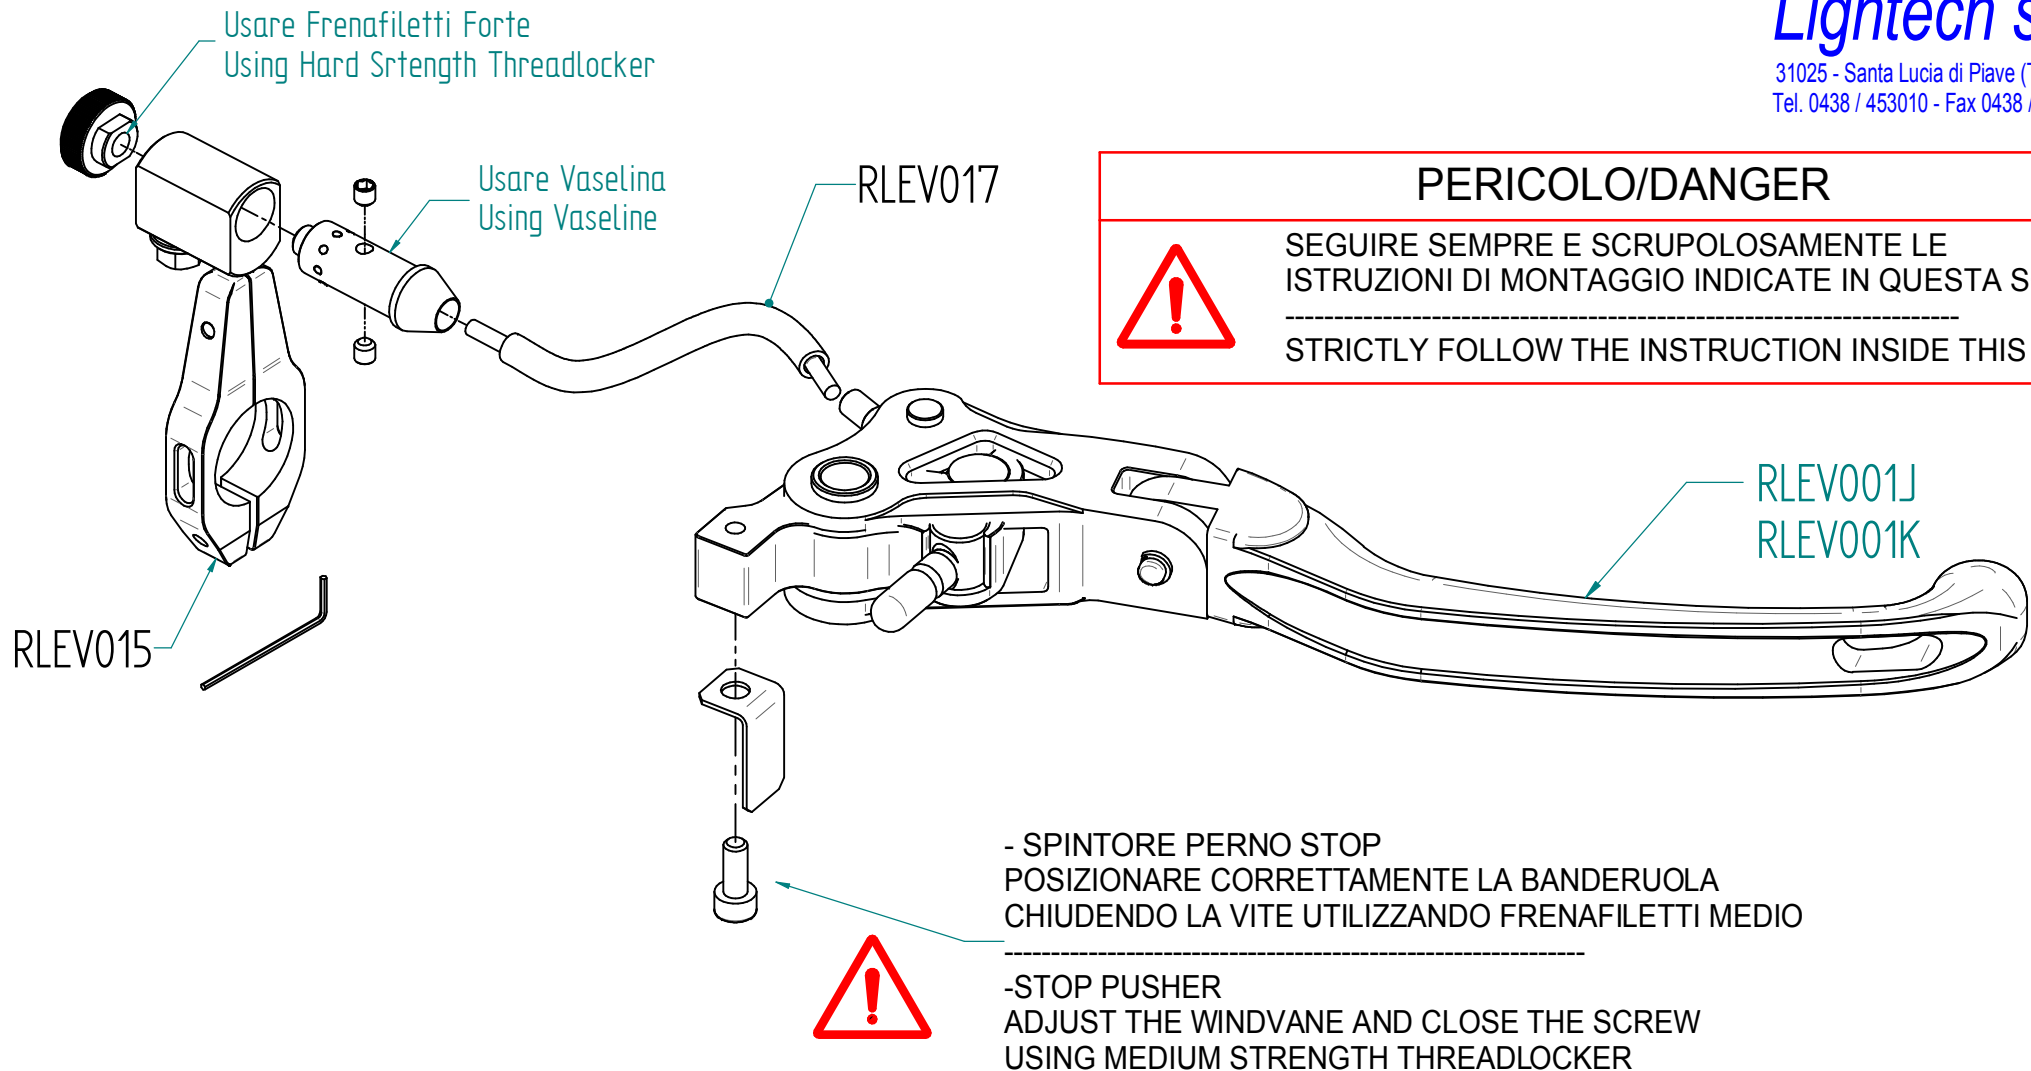

LEVS121J / LEVS121K

LightTech
Lightech s.r.l.

31025 - Santa Lucia di Piave (TV) Italy
Tel. 0438 / 453010 - Fax 0438 / 655919

PERICOLO/DANGER

SEGUIRE SEMPRE E SCRUPolosAMENTE LE
ISTRUZIONI DI MONTAGGIO INDICATE IN QUESTA SCHEDA