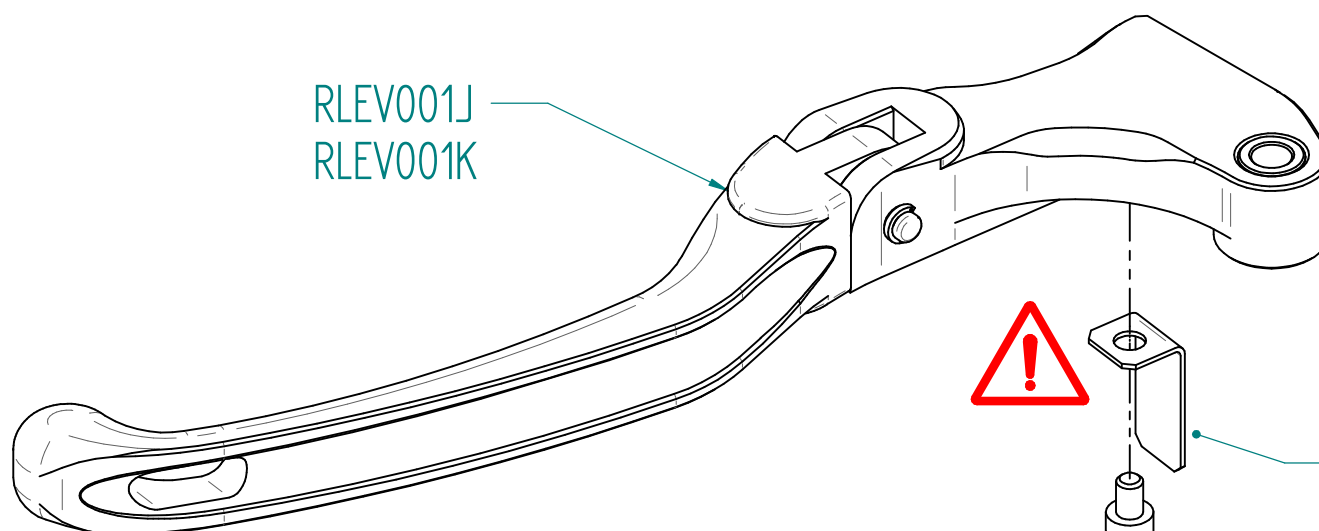

LEVXF001J / LEVXF001K

PERICOLO/DANGER

SEGUIRE SEMPRE E SCRUPOLOSAMENTE LE
ISTRUZIONI DI MONTAGGIO INDICATE IN QUESTA SCHEDA

STRICTLY FOLLOW THE INSTRUCTION INSIDE THIS TOPIC

RLEV001J
RLEV001K

- SPINTORE PERNO STOP
POSIZIONARE CORRETTAMENTE LA BANDERUOLA
CHIUDENDO LA VITE UTILIZZANDO FRENAFILETTI MEDIO

-STOP PUSHER
ADJUST THE WINDVANE AND CLOSE THE SCREW
USING MEDIUM STRENGTH THREADLOCKER

IT) E' necessario l'intervento di personale professionale per tutti i prodotti che necessitano di installazione.
EN) The assistance of professional staff is necessary for all parts which require installation.
ES) Se necesita que sea montado por profesionales para todos los productos que necesitan instalación.
FR) L'assistance d'un professionnel est nécessaire pour toutes les pièces qui nécessitent une installation.
DEU) Der Eingriff von Fachpersonal ist notwendig für alle Artikel die installiert/montiert werden müssen.