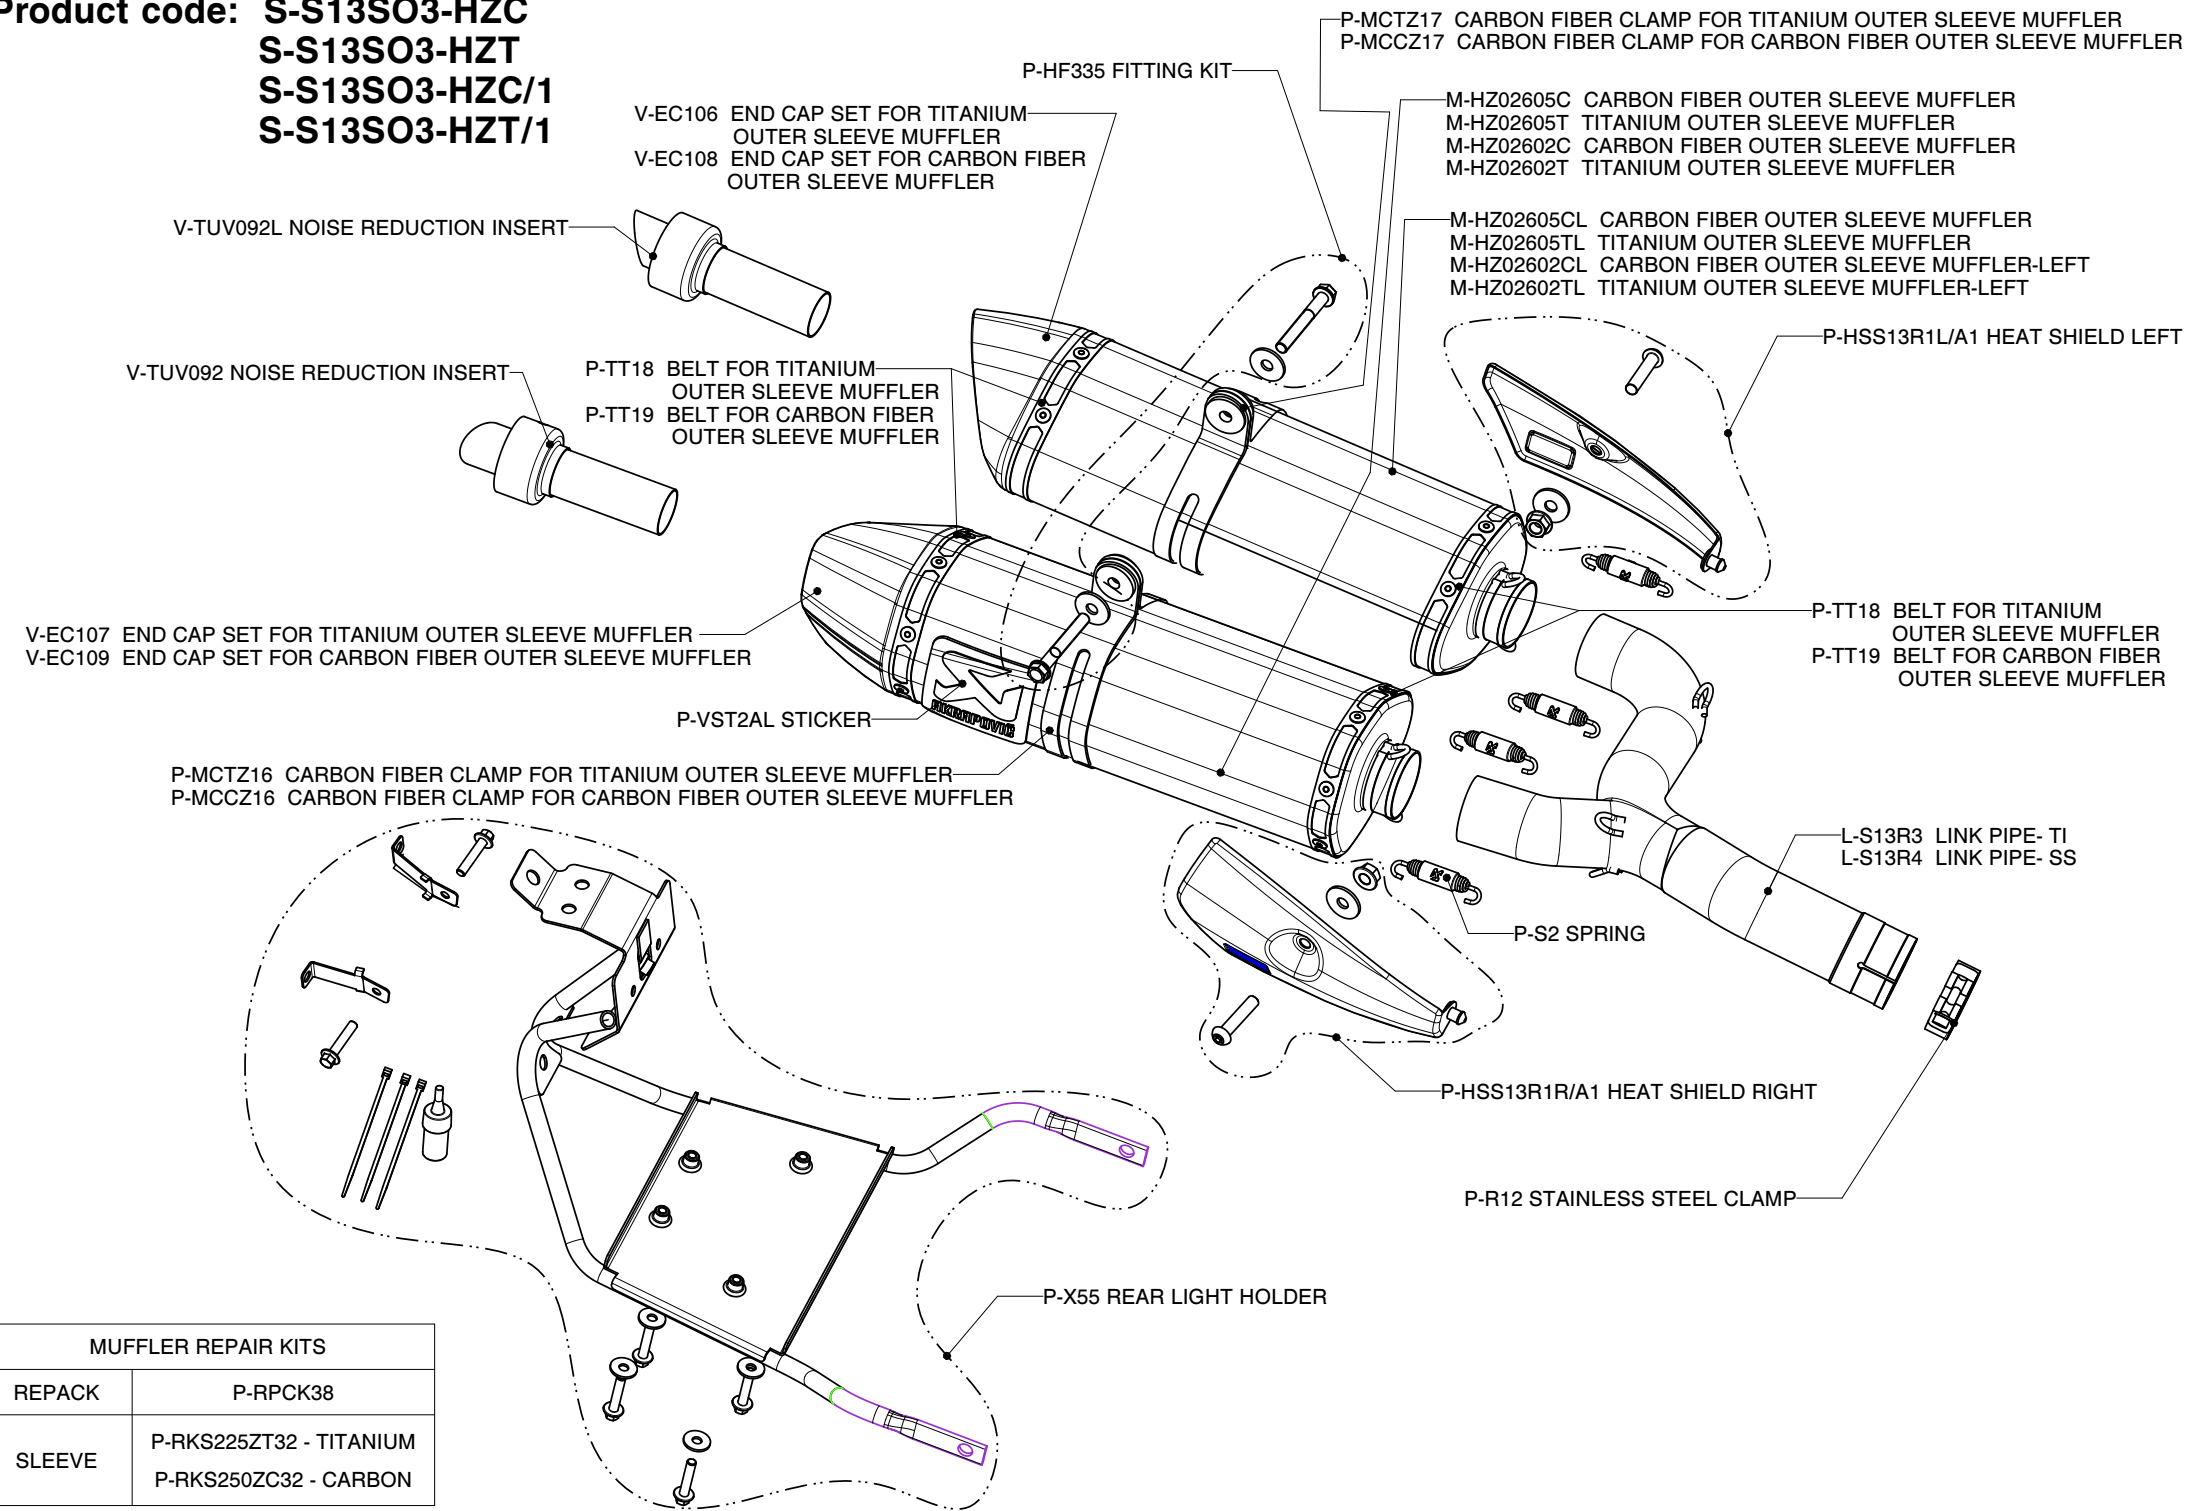

**SUZUKI B-KING; SLIP-ON exhaust system / EC Type-approval**

**Product code: S-S13SO3-HZC**

**S-S13SO3-HZT**

**S-S13SO3-HZC/1**

**S-S13SO3-HZT/1**

MUFFLER REPAIR KITS	
REPACK	P-RPCK38
SLEEVE	P-RKS225ZT32 - TITANIUM
	P-RKS250ZC32 - CARBON