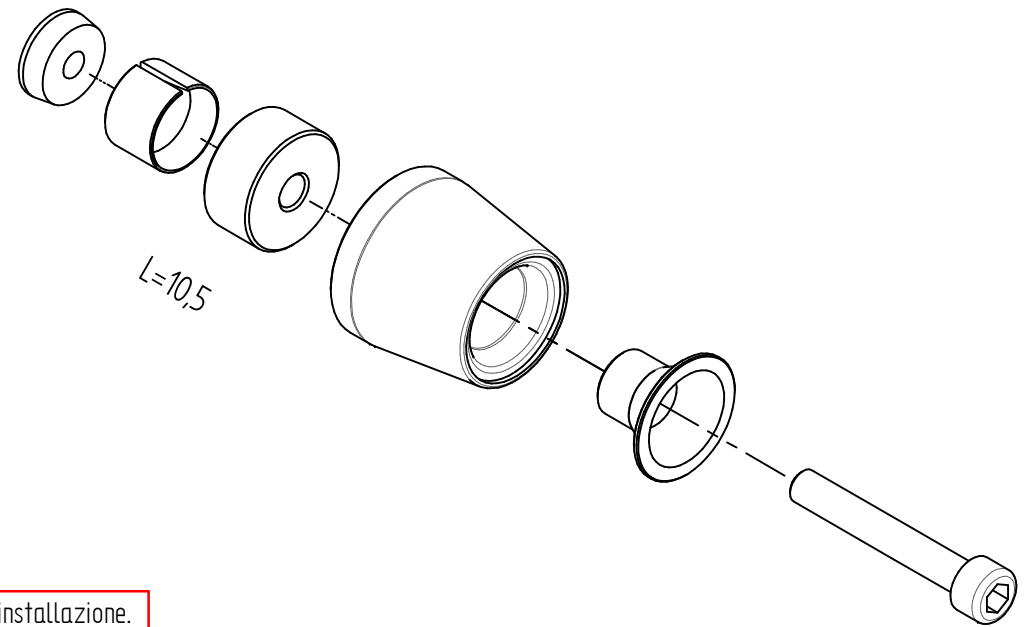

## CONTRAPPESI MANUBRIO / HANDLEBAR BALANCERS

  
**LightTech**  
*Lightech s.r.l.*

31025 - Santa Lucia di Piave (TV) Italy  
Tel. 0438 / 453010 - Fax 0438 / 655919

L=8

FRONTE MARCIA  
FRONT

L=10,5

IT) E' necessario l'intervento di personale professionale per tutti i prodotti che necessitano di installazione.  
EN) The assistance of professional staff is necessary for all parts which require installation.  
ES) Se necesita que sea montado por profesionales para todos los productos que necesitan instalación.  
FR) L'assistance d'un professionnel est nécessaire pour toutes les pièces qui nécessitent une installation.  
DEU) Der Eingriff von Fachpersonal ist notwendig für alle Artikel die installiert/montiert werden müssen.

- VERIFICARE SERRAGGIO VITI PRIMA DELL'UTILIZZO / CONTROL THE THIGHTENING'S SCREW BEFORE USING