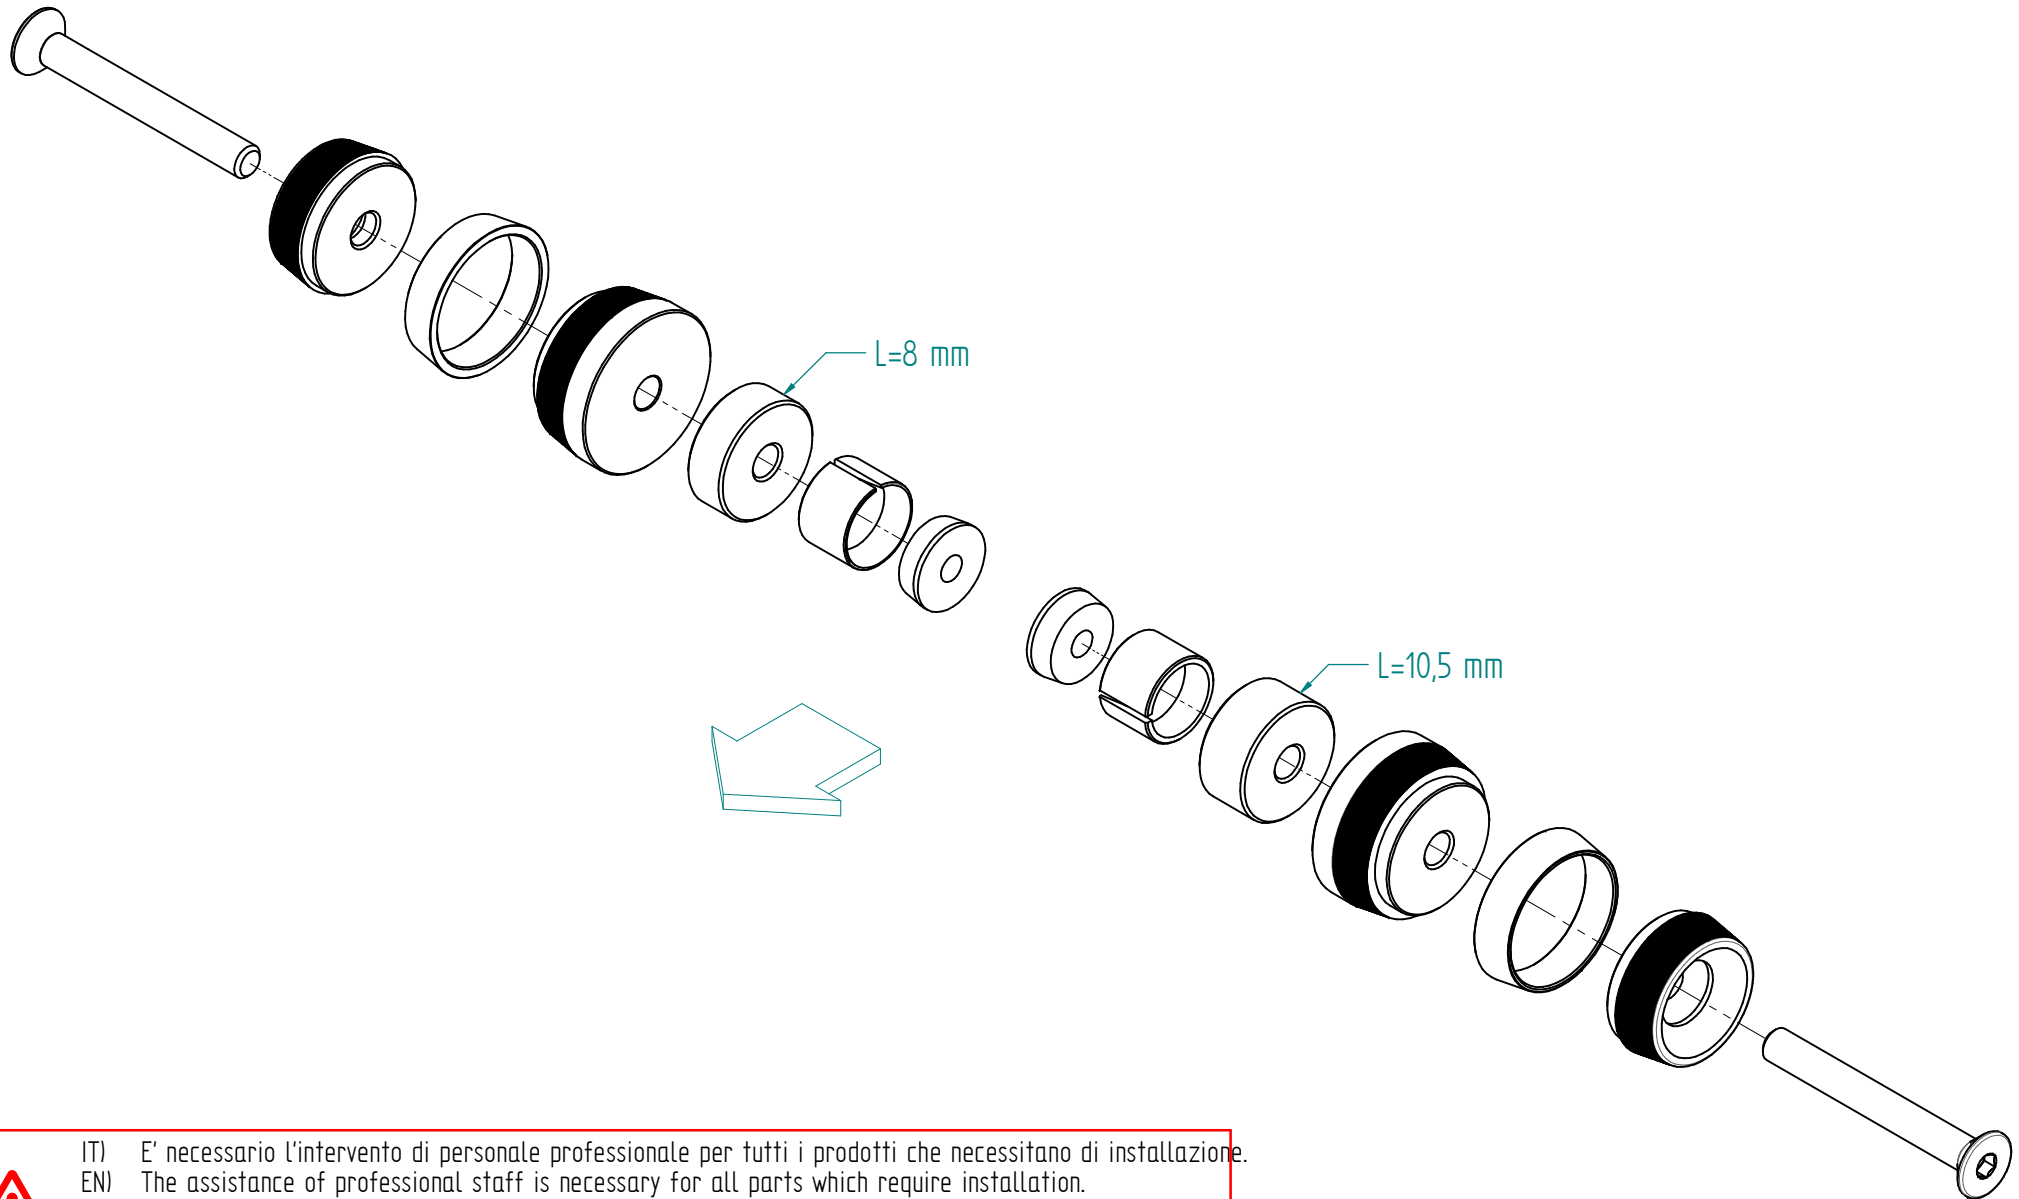

KTM323

CONTRAPPESI MANUBRIO / HANDLEBAR BALANCERS

IT) E' necessario l'intervento di personale professionale per tutti i prodotti che necessitano di installazione.
EN) The assistance of professional staff is necessary for all parts which require installation.
ES) Se necesita que sea montado por profesionales para todos los productos que necesitan instalación.
FR) L'assistance d'un professionnel est nécessaire pour toutes les pièces qui nécessitent une installation.
DEU) Der Eingriff von Fachpersonal ist notwendig für alle Artikel die installiert/montiert werden müssen.

- VERIFICARE SERRAGGIO VITI PRIMA DELL'UTILIZZO / CONTROL THE TIGHTENING'S SCREW BEFORE USING