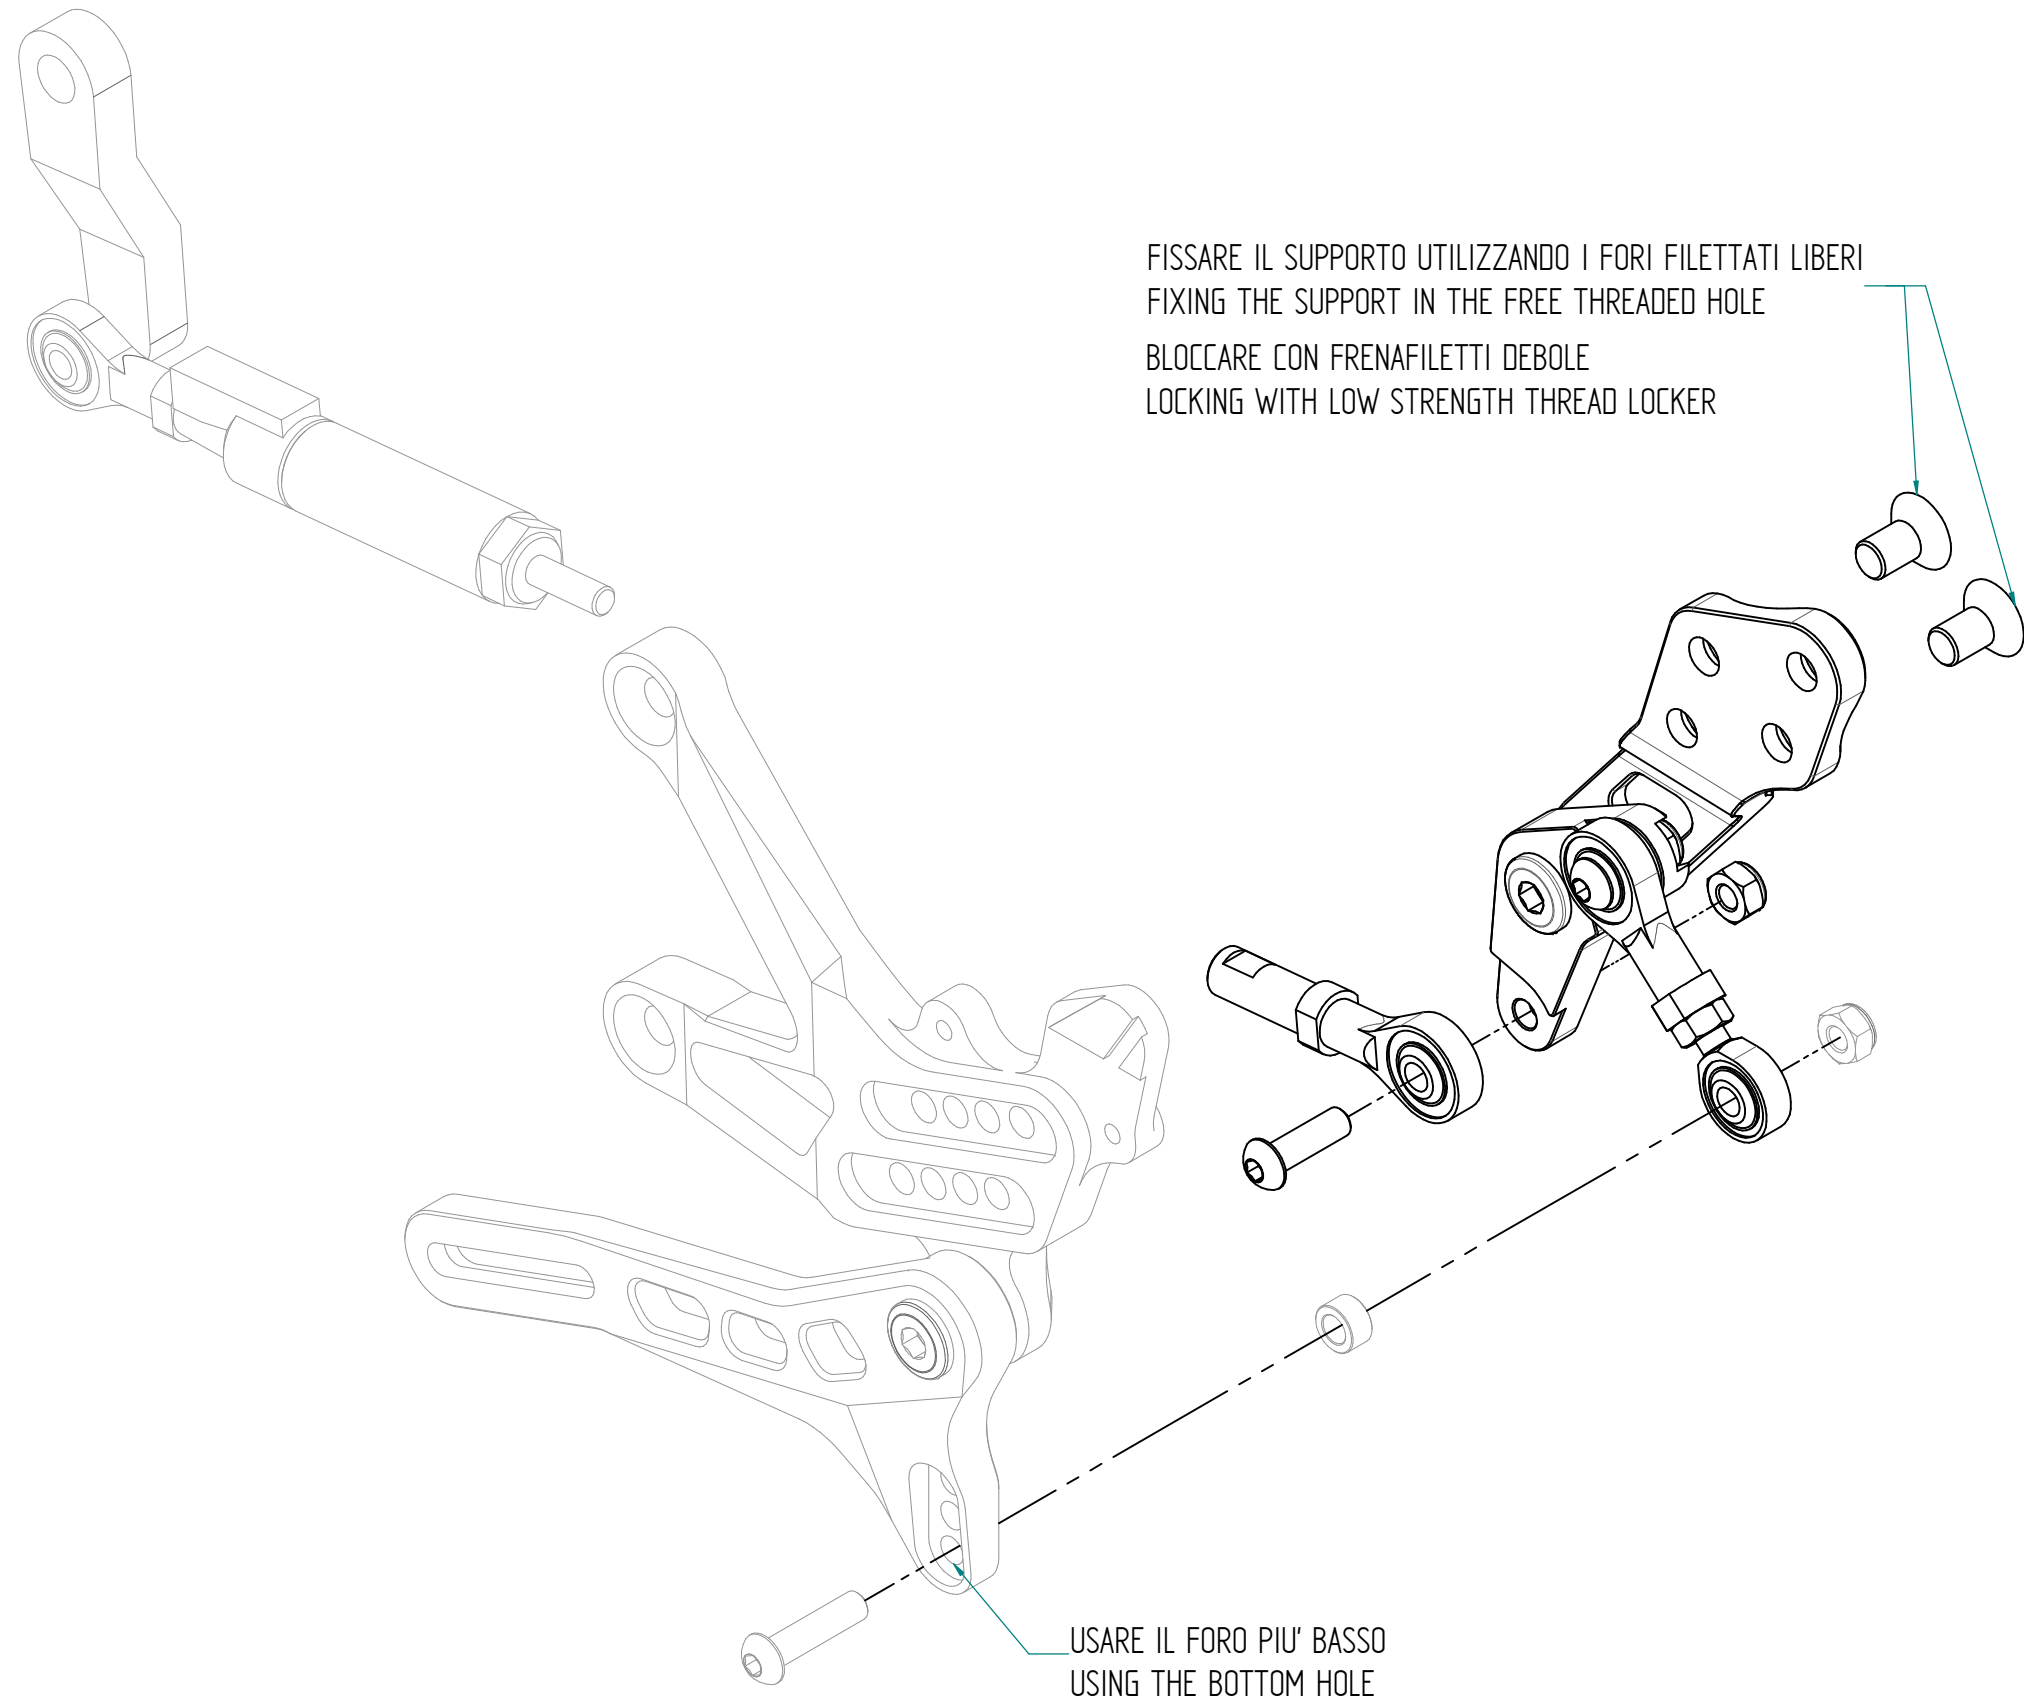

# RFTR232

KIT CONVERSIONE ZX10R 2016  
DA CAMBIO DIRITTO A CAMBIO ROVESCIATO  
SCHEMA DI MONTAGGIO

KAWASAKI ZX10R 2016 - CONVERSION KIT  
FROM STANDARD GEAR SHIFT TO REVERSE GEAR SHIFT  
MOUNTING SCHEME

# RFTR232

KIT CONVERSIONE ZX10R 2016  
DA CAMBIO DIRITTO A CAMBIO ROVESCIAIO

KAWASAKI ZX10R 2016 - CONVERSION KIT  
FROM STANDARD GEAR SHIFT TO REVERSE GEAR SHIFT

31025 - Santa Lucia di Piave (TV) Italy  
Tel. 0438 / 453010 - Fax 0438 / 655919