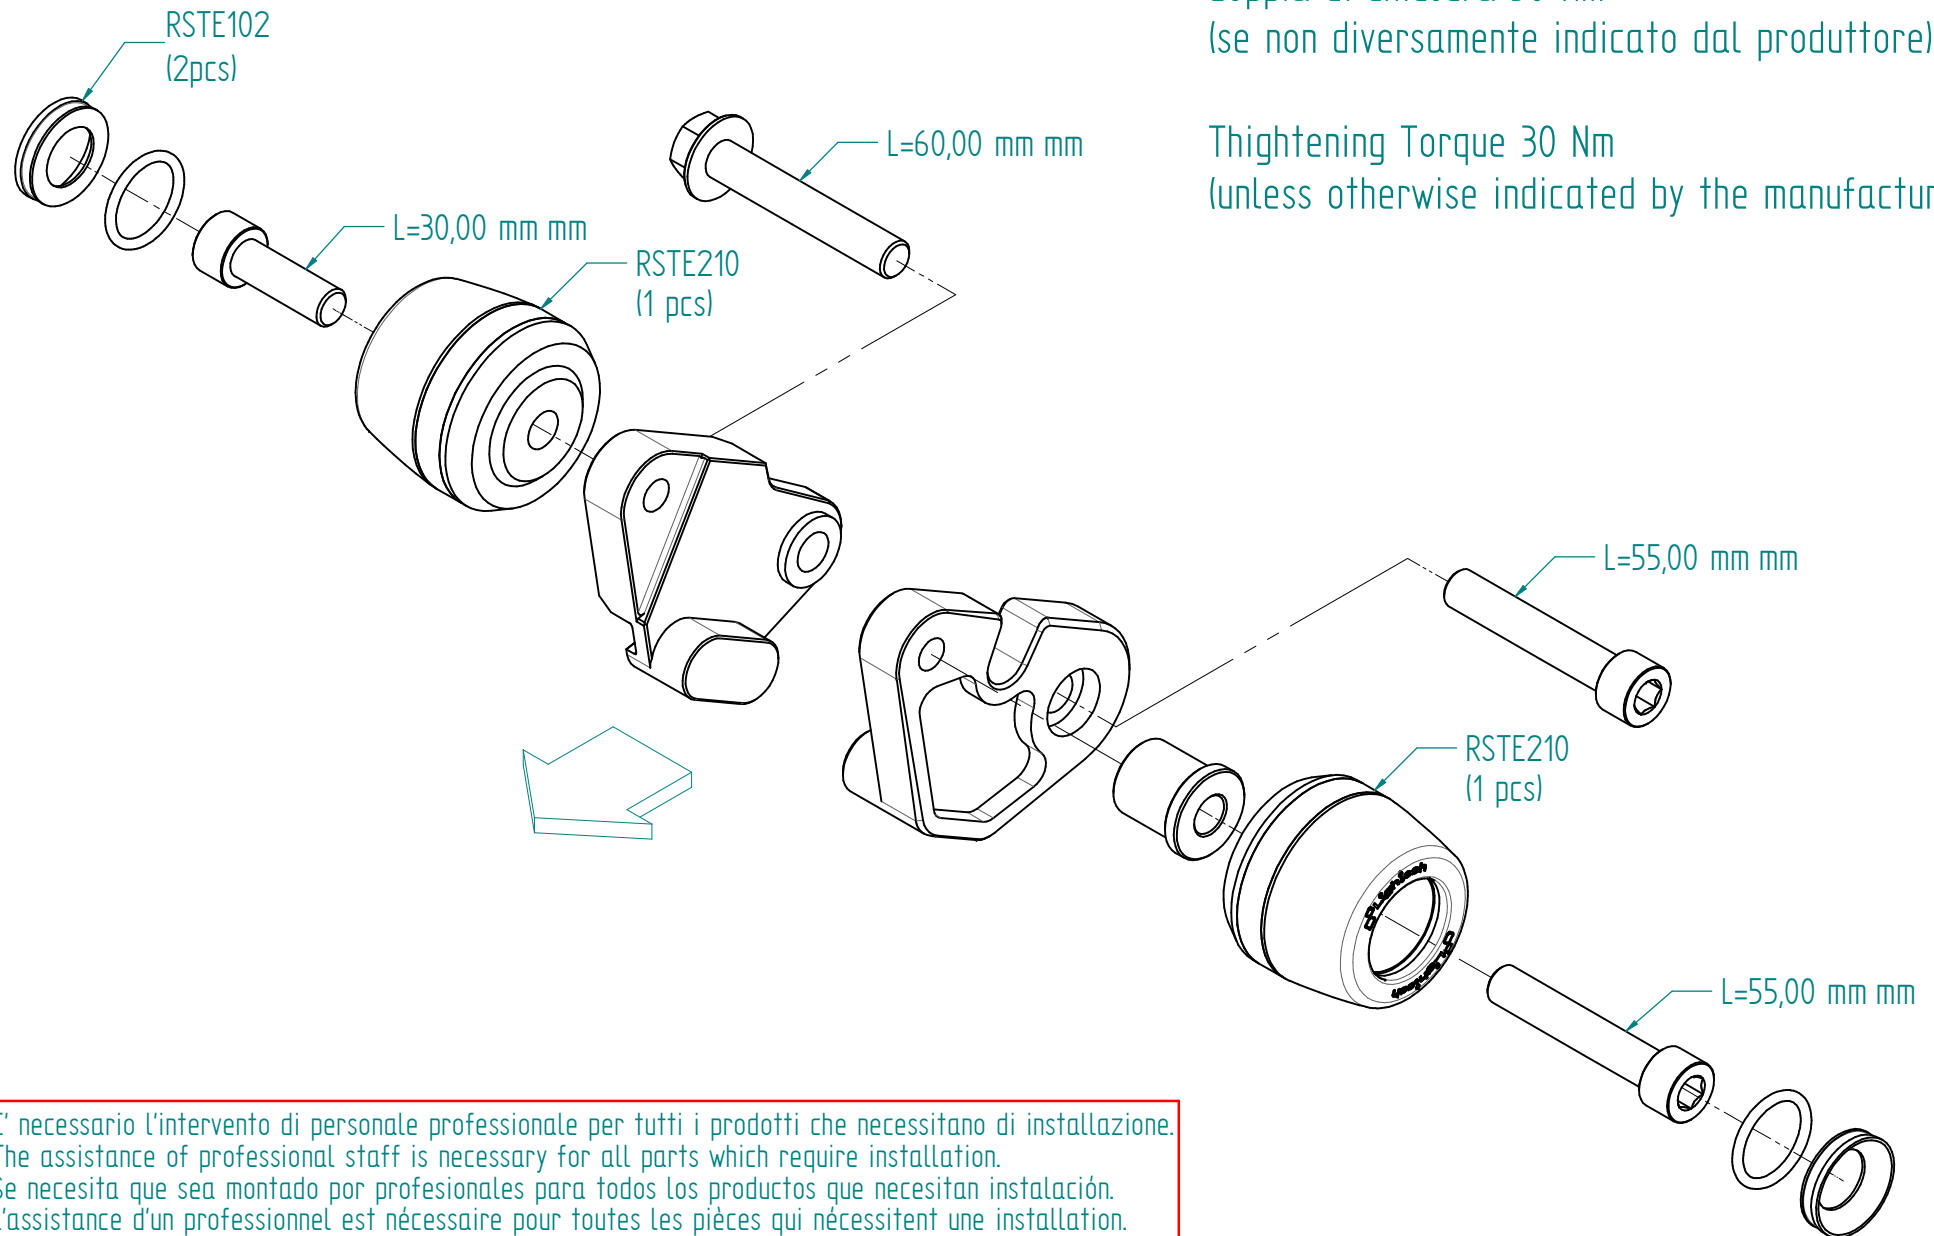

STESU210

SUZUKI GSXR 600 / 750 (11-17)

Coppia di chiusura 30 Nm
(se non diversamente indicato dal produttore)

Tightening Torque 30 Nm
(unless otherwise indicated by the manufacturer)

IT) E' necessario l'intervento di personale professionale per tutti i prodotti che necessitano di installazione.
EN) The assistance of professional staff is necessary for all parts which require installation.
ES) Se necesita que sea montado por profesionales para todos los productos que necesitan instalación.
FR) L'assistance d'un professionnel est nécessaire pour toutes les pièces qui nécessitent une installation.
DEU) Der Eingriff von Fachpersonal ist notwendig für alle Artikel die installiert/montiert werden müssen.

- VERIFICARE SERRAGGIO VITI PRIMA DELL'UTILIZZO / CONTROL THE THIGHTENING'S SCREW BEFORE USING