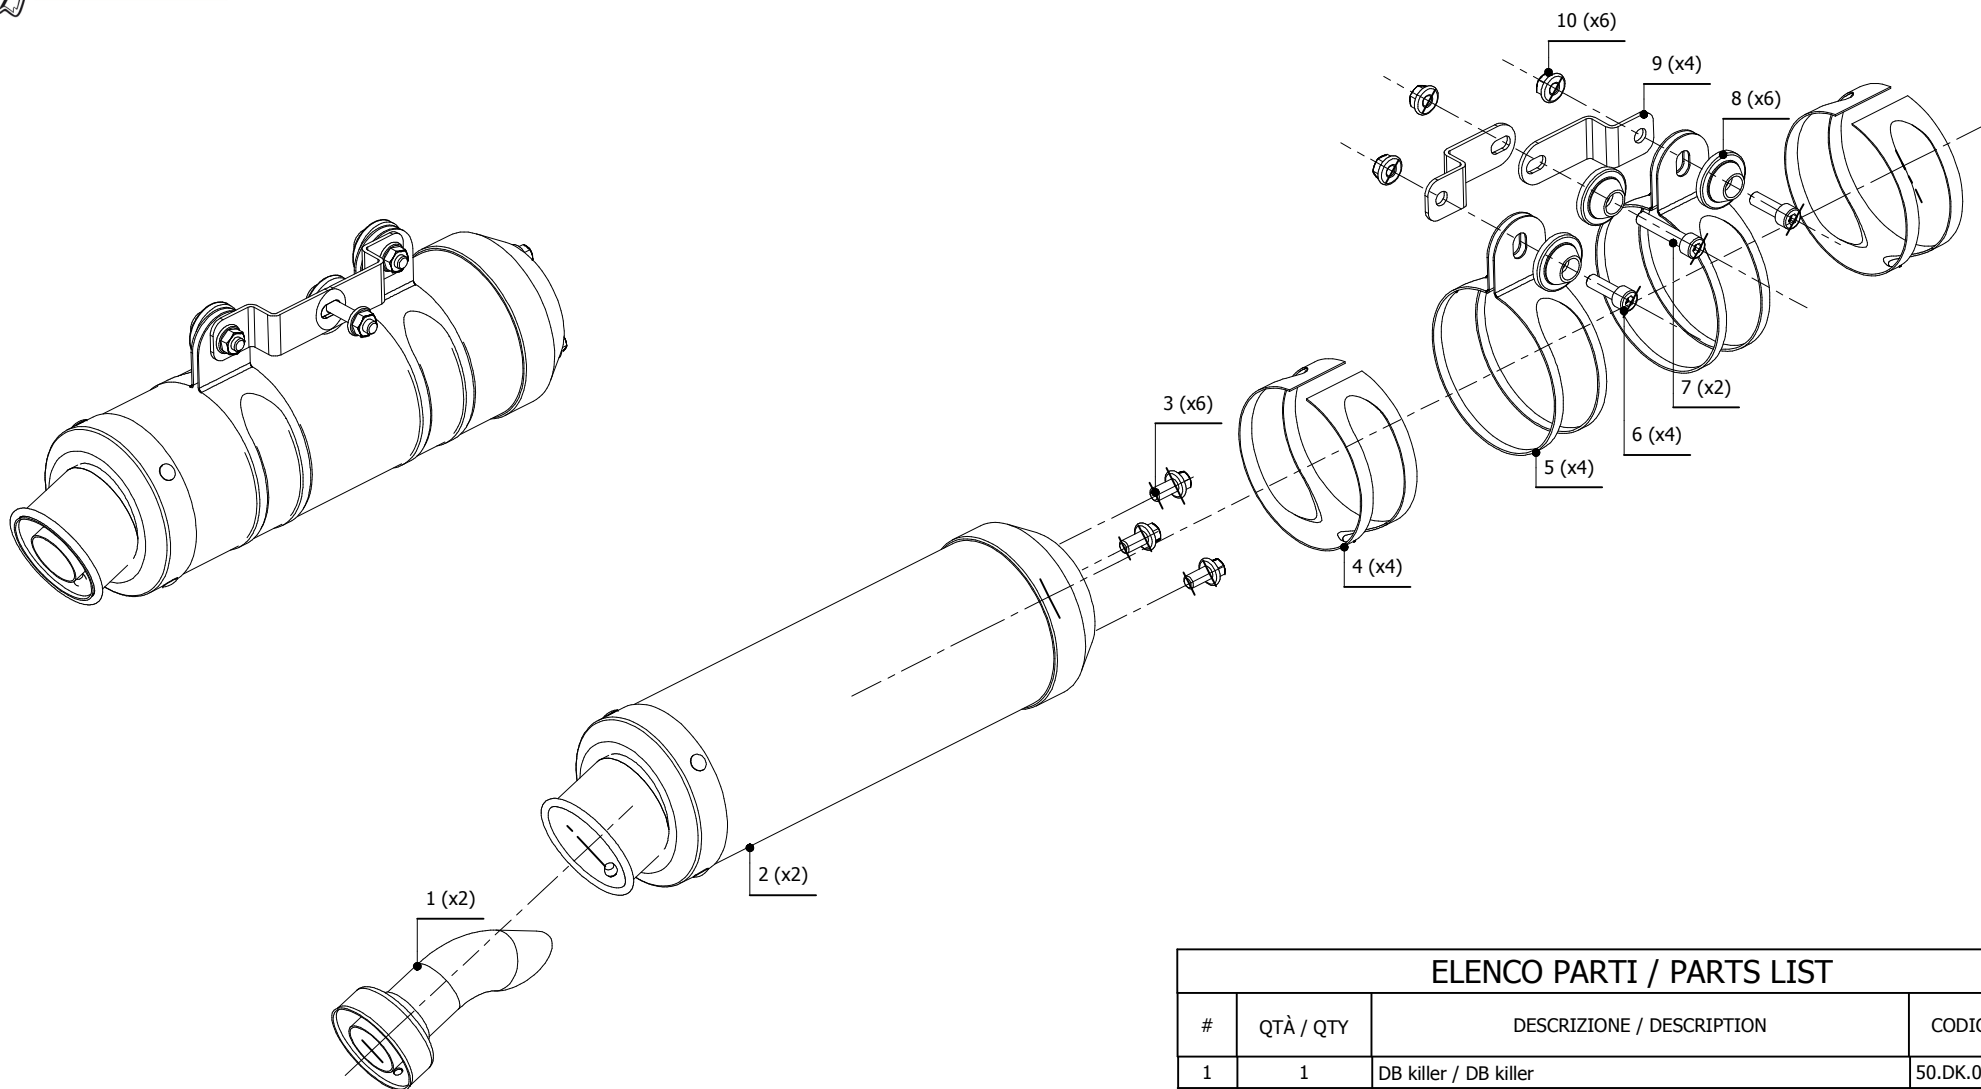

MODEL KTM LC8 950 ADVENTURE
KTM LC8 990 ADVENTURE
LINE SPORT

YEAR 2003-2005
2006 -->
MUFFLER ROUND

SCHEMATIC

ELENCO PARTI / PARTS LIST

#	QTÀ / QTY	DESCRIZIONE / DESCRIPTION	CODICE / CODE
1	1	DB killer / DB killer	50.DK.020.0
2	2	Silenziatore / Muffler	ROUND
3	6	Vite M8x16 / Screw M8x16	50.73.006.1
4	4	Protezione in gomma per staffa / Rubber protection for bracket	50.73.040.1
5	4	Staffa / Bracket	50.SS.001.0
6	4	Vite M8x25 / Screw M8x25	50.73.064.1
7	2	Vite M8x40 / Screw M8x40	50.73.075.1
8	6	Rondella in alluminio / Aluminium washer	50.73.063.1
9	4	Staffa / Bracket	50.SS.129.1
10	6	Dado 8 MA flangiato / Flanged nut 8 MA	50.73.052.1

APPLICAZIONI / APPLICATIONS

CODICE / CODE	TUBO / PIPE	SILENZIATORE / MUFFLER	FASCETTA / CLAMP
KT.004.L2	INOX / ST. STEEL	CARBONIO / CARBON FIBER	INOX / ST. STEEL
KT.004.L6	INOX / ST. STEEL	TITANIO / TITANIUM	INOX / ST. STEEL