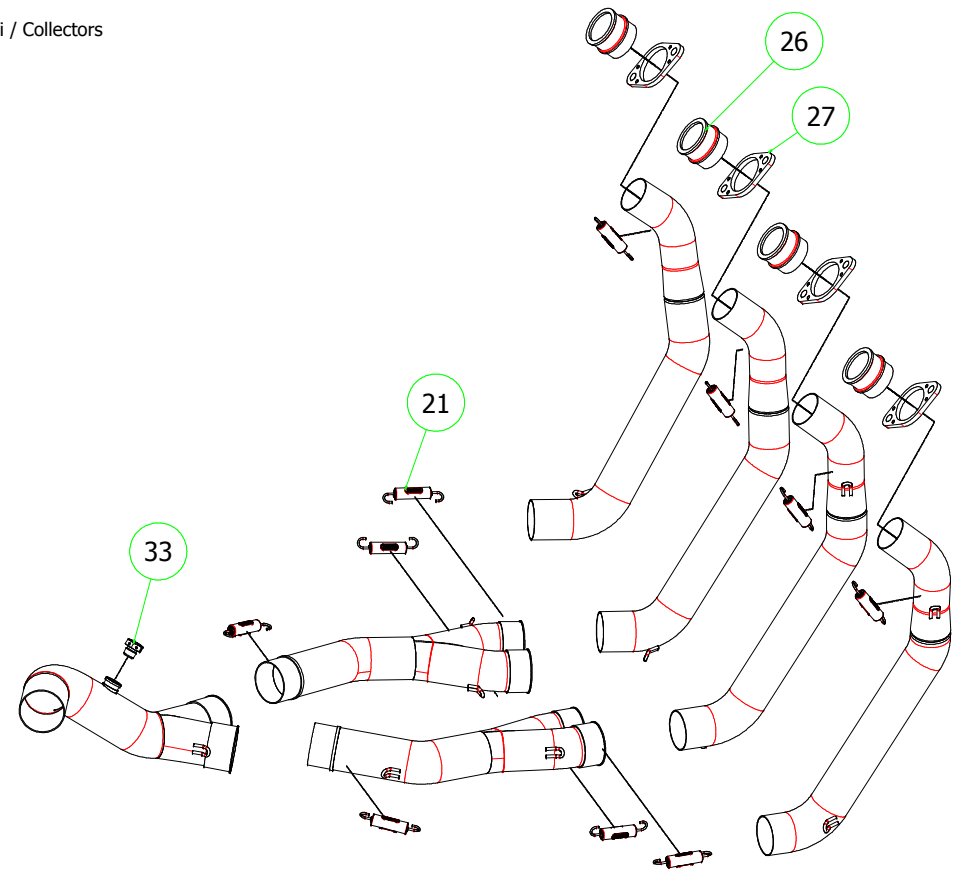

71422MI Collettori / Collectors

71389MI Mid-Pipe

11002MI Heat Shield (Stock collectors)

PARTI DI RICAMBIO / SPARE PARTS

ID	DESCRIZIONE / DESCRIPTION	71732AK cod	71732AKN cod	71732AO cod	71732AON cod	71732PK cod	71732PO cod	71389MI cod	71422MI cod
1	Fondello Posteriore / End Cap	5009448	5009448	5009347	5009347	5009448	5009347		
2	Fondello Posteriore Dx - Lat. / Right-lateral end cap								
3	Fondello Posteriore Sx-Sup. / Left-upper end cap								
4	Corpo Marmitta / Silencer Sleeve	5257082	5257163	5257082	5257163	5260332	5260332		
5	Corpo Marmitta "dx" / Right Silencer Sleeve								
6	Corpo Marmitta "sx" / Left Silencer Sleeve								
7	Materiale fonoassorbente / Sound-absorbant material	19003UN	19003UN	19003UN	19003UN	19003UN	19003UN		
8	Rivetto inox mm 4.8 / Stainless Steel 4.8 mm Rivet	3608011	3608011	3608011	3608011	3608011	3608011		
9A	Rivetto allum.mm.3.0 / Aluminium 3.0 mm Rivet	3608016	3608016	3608010	3608016	3608010	3608010		
9B	Rivetto allum.mm.3.0 nero / Black Aluminium 3.0 mm Rivet	3608017	3608017			3608016			
10A	Fascetta di Serraggio (Posteriore) / Strap For Rivets (Rear)	5495257	5495257	5495064	5495064	5495106	5495060		
10B	Fascetta di serraggio (Anteriore) / Strap For Rivets (Front)	5495064	5495064	5495064	5495064	5495060	5495060		
11	Fascetta di Sostegno / Silencer Clamp	5480079	5480079	5480079	5480079	5490024	5490024		
12	Guarnizione x Fascetta / Clamp Gasket	5630003	5630003	5630003	5630003				
13	Copri Fascetta / Stainless Steel Clamp Protection	5480004	5480004	5480004	5480004				
14	Staffa di Sostegno / Bracket	5846166	5846166	5846166	5846166	5846166	5846166		
15	Staffa sostegno "Dx" / Right Bracket								
16	Staffa sostegno "Sx" / Left Bracket								
17	Inserto Rapid Nut / Rapid nut insert								
18	Molla lunga gangio tondo / Long Spring With Round Hook								
19	Molla lunga gancio ad "U" / Long Spring With "U" Hook								
20	Molla corta gancio tondo / Short spring with roud hook								
21	Molla corta gancio ad "U" / Short Spring With "U" Hook	5281003	5281003	5281003	5281003	5281003	5281003		5281003
22	Targhetta Arrow / Arrow Plate	5855110	5855110	5855104	5855110	5855104	5855104		
23	Silenziatore Interno / Db Killer	5930028	5930028	5930028	5930028	5930028	5930028		
24	Seeger / Retain Clip	3640053	3640053	3640053	3640053	3640053	3640053		
25	Fascetta Stringitubo / Pipe Clamp	3080013	3080013	3080013	3080013	3080013	3080013	3080006	
26	Boccola / Bushing								5165465
27	Flangia / Flange								5510108
28	Protezione / Heat Shield								
29	Protezione Dx / Right heat shield								
30	Protezione Sx / Left heat shield								
31	Gommino Battuta Cavalletto / Rubber Kickstand Protection								
32	Guarnizione di tenuta / Gasket								
33	Tappo Sonda Lambda / Lambda Sensor Plug Bolt							5175005	5175005
34	Fondello carby / Carby cap	5704101	5704101			5704031			