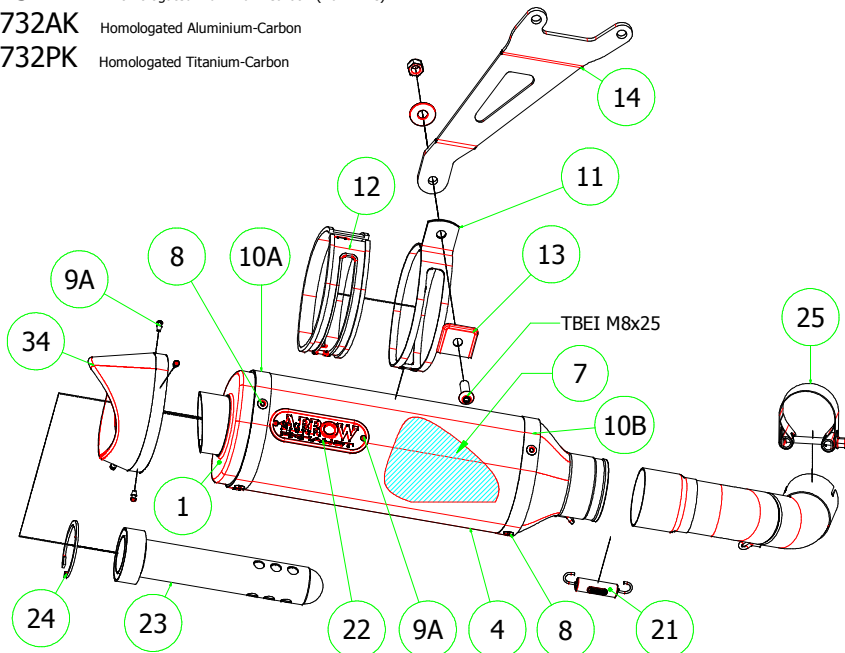

71422MI Collettori / Collectors

71389MI Mid-Pipe

11002MI Heat Shield (Stock collectors)

PARTI DI RICAMBIO / SPARE PARTS

ID	DESCRIZIONE / DESCRIPTION	71732AK cod	71732AKN cod	71732AO cod	71732AON cod	71732PK cod	71732PO cod	71389MI cod	71422MI cod
1	Fondello Posteriore / End Cap	5009448	5009448	5009347	5009347	5009448	5009347		
2	Fondello Posteriore Dx - Lat. / Right-lateral end cap								
3	Fondello Posteriore Sx-Sup. / Left-upper end cap								
4	Corpo Marmitta / Silencer Sleeve	5257082	5257163	5257082	5257163	5260332	5260332		
5	Corpo Marmitta "dx" / Right Silencer Sleeve								
6	Corpo Marmitta "sx" / Left Silencer Sleeve								
7	Materiale fonoassorbente / Sound-absorbant material	19003UN	19003UN	19003UN	19003UN	19003UN	19003UN		
8	Rivetto inox mm 4.8 / Stainless Steel 4.8 mm Rivet	3608011	3608011	3608011	3608011	3608011	3608011		
9A	Rivetto allum.mm.3.0 / Aluminium 3.0 mm Rivet	3608016	3608016	3608010	3608016	3608010	3608010		
9B	Rivetto allum.mm.3.0 nero / Black Aluminium 3.0 mm Rivet	3608017	3608017			3608016			
10A	Fascetta di Serraggio (Posteriore) / Strap For Rivets (Rear)	5495257	5495257	5495064	5495064	5495106	5495060		
10B	Fascetta di serraggio (Anteriore) / Strap For Rivets (Front)	5495064	5495064	5495064	5495064	5495060	5495060		
11	Fascetta di Sostegno / Silencer Clamp	5480079	5480079	5480079	5480079	5490024	5490024		
12	Guarnizione x Fascetta / Clamp Gasket	5630003	5630003	5630003	5630003				
13	Copri Fascetta / Stainless Steel Clamp Protection	5480004	5480004	5480004	5480004				
14	Staffa di Sostegno / Bracket	5846166	5846166	5846166	5846166	5846166	5846166		
15	Staffa sostegno "Dx" / Right Bracket								
16	Staffa sostegno "Sx" / Left Bracket								
17	Inserto Rapid Nut / Rapid nut insert								
18	Molla lunga gangio tondo / Long Spring With Round Hook								
19	Molla lunga gancio ad "U" / Long Spring With "U" Hook								
20	Molla corta gancio tondo / Short spring with roud hook								
21	Molla corta gancio ad "U" / Short Spring With "U" Hook	5281003	5281003	5281003	5281003	5281003	5281003		5281003
22	Targhetta Arrow / Arrow Plate	5855110	5855110	5855104	5855110	5855104	5855104		
23	Silenziatore Interno / Db Killer	5930028	5930028	5930028	5930028	5930028	5930028		
24	Seeger / Retain Clip	3640053	3640053	3640053	3640053	3640053	3640053		
25	Fascetta Stringitubo / Pipe Clamp	3080013	3080013	3080013	3080013	3080013	3080013	3080006	
26	Boccola / Bushing								5165465
27	Flangia / Flange								5510108
28	Protezione / Heat Shield								
29	Protezione Dx / Right heat shield								
30	Protezione Sx / Left heat shield								
31	Gommino Battuta Cavalletto / Rubber Kickstand Protection								
32	Guarnizione di tenuta / Gasket								
33	Tappo Sonda Lambda / Lambda Sensor Plug Bolt							5175005	5175005
34	Fondello carby / Carby cap	5704101	5704101			5704031			