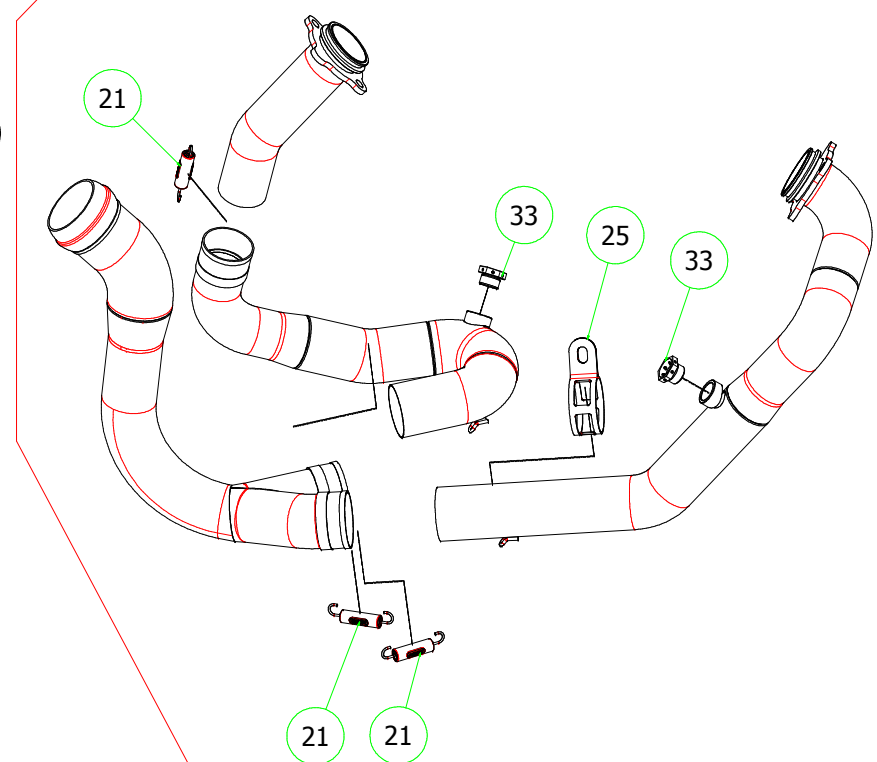

72613AK Homologated Titanium

PARTI DI RICAMBIO / SPARE PARTS

ID	DESCRIZIONE / DESCRIPTION	72613AK cod	72613PK cod	71414MI cod	71414KZ cod	71415MI cod
1	Fondello Posteriore / <i>End Cap</i>	5009615	5009615			
2	Fondello Posteriore Dx - Lat. / <i>Right-lateral end cap</i>					
3	Fondello Posteriore Sx-Sup. / <i>Left-upper end cap</i>					
4	Corpo Marmitta / <i>Silencer Sleeve</i>		5260300			
5	Corpo Marmitta sinistro / <i>Left Silencer Sleeve</i>	5257157				
6	Corpo Marmitta destro / <i>Right Silencer Sleeve</i>	5257156				
7	Materiale fonoassorbente / <i>Sound-absorbant material</i>	19003UN	19003UN			
8	Rivetto inox mm 4.8 / <i>Stainless Steel 4.8 mm Rivet</i>	3608011	3608011			
9A	Rivetto allum.mm.3.0 / <i>Aluminium 3.0 mm Rivet</i>	3608010	3608010			
9B	Rivetto allum.mm.3.0 nero / <i>Black Aluminium 3.0 mm Rivet</i>	3608016	3608016			
10A	Fascetta di Serraggio (Posteriore) / <i>Strap For Rivets (Rear)</i>	5495195	5495194			
10B	Fascetta di serraggio (Anteriore) / <i>Strap For Rivets (Front)</i>	5495058	5495055			
11	Fascetta di Sostegno / <i>Silencer Clamp</i>					
12	Guarnizione x Fascetta / <i>Clamp Gasket</i>					
13	Copri Fascetta / <i>Stainless Steel Clamp Protection</i>					
14	Staffa di Sostegno / <i>Bracket</i>					
15	Staffa sostegno "Dx" / <i>Right Bracket</i>					
16	Staffa sostegno "Sx" / <i>Left Bracket</i>					
17	Inserito Rapid Nut / <i>Rapid nut insert</i>					
18	Molla lunga gancio tondo / <i>Long Spring With Round Hook</i>					
19	Molla lunga gancio ad "U" / <i>Long Spring With "U" Hook</i>					
20	Molla corta gancio tondo / <i>Short spring with roud hook</i>					
21	Molla corta gancio ad "U" / <i>Short Spring With "U" Hook</i>	5281003	5281003			5281003
22	Targhetta Arrow / <i>Arrow Plate</i>	5855109	5855031			
23	Silenziatore Interno / <i>Db Killer</i>	5930028	5930028			
24	Seeger / <i>Retain Clip</i>	3640022	3640022			
25	Fascetta Stringitubo / <i>Pipe Clamp</i>					5475029
26	Boccola / <i>Bushing</i>					
27	Flangia / <i>Flange</i>					
28	Protezione / <i>Heat Shield</i>					
29	Protezione Dx / <i>Right heat shield</i>					
30	Protezione Sx / <i>Left heat shield</i>					
31	Gommino Battuta Cavalletto / <i>Rubber Kickstand Protection</i>					
32	Guarnizione di tenuta / <i>Gasket</i>					
33	Tappo Sonda Lambda / <i>Lambda Sensor Plug Bolt</i>					5175001
34	Fondello carby / <i>Carby cap</i>	5704054	5704052			