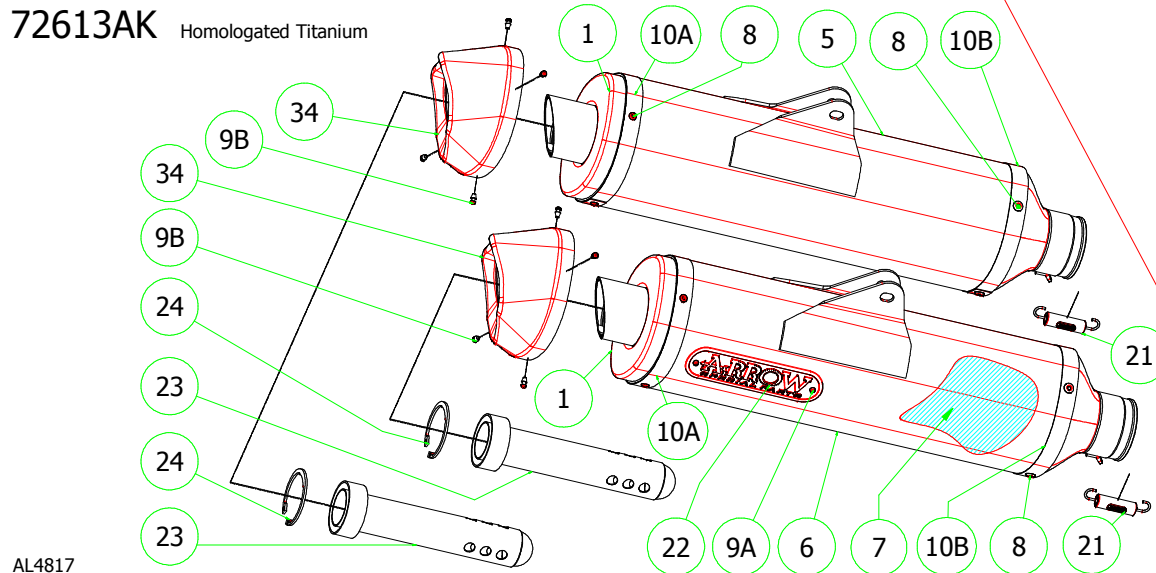

71414MI Standard Mid Pipe
71414KZ Catalyzed Mid Pipe

71415MI Collectors

Questo kit si installa anche su "KTM 990 SMT '08-10"

72613AK Homologated Titanium