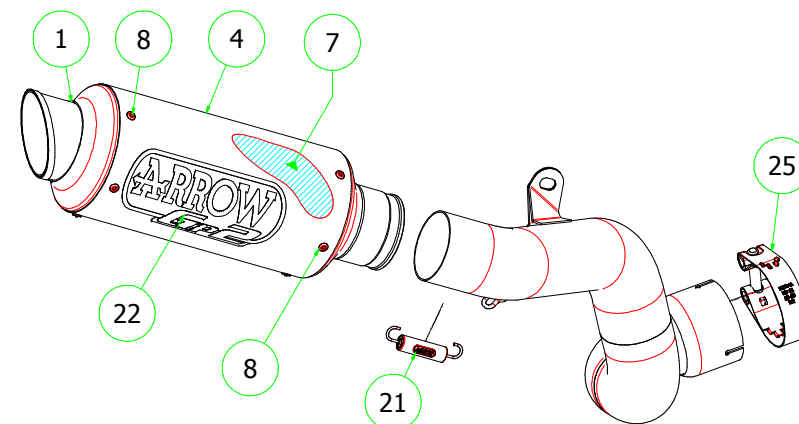

PARTI DI RICAMBIO / SPARE PARTS

ID	DESCRIZIONE / DESCRIPTION	71818MK cod	71818PK cod	71818AK cod	71818AKN cod	71818XKI cod	71606MI cod	71010GP cod
1	Fondello Posteriore / End Cap	5009439	5009439	5009439	5009439	5009460		5009701
2	Fondello Posteriore Dx - Lat. / Right-lateral end cap							
3	Fondello Posteriore Sx-Sup. / Left-upper end cap							
4	Corpo Marmitta / Silencer Sleeve	5270122	5260371	5257128	5257161	5254275		5260552
5	Corpo Marmitta "dx" / Right Silencer Sleeve							
6	Corpo Marmitta "sx" / Left Silencer Sleeve							
7	Materiale fonoassorbente / Sound-absorbant material	5690097	5690097	5690097	5690097	5690083		5690106
8	Rivetto inox mm 4.8 / Stainless Steel 4.8 mm Rivet	3608011	3608011	3608011	3608011	3608011		3608011
9A	Rivetto allum.mm.3.0 / Aluminium 3.0 mm Rivet	3608016	3608010	3608016	3608016	3608010		
9B	Rivetto allum.mm.3.0 nero / Black Aluminium 3.0 mm Rivet	3608016	3608016	3608016	3608016	3608016		
10A	Fascetta di Serraggio (Posteriore) / Strap For Rivets (Rear)	5495113	5495112	5495255	5495255	5495313		
10B	Fascetta di serraggio (Anteriore) / Strap For Rivets (Front)	5495086	5495084	5495110	5495110	5495310		
11	Fascetta di Sostegno / Silencer Clamp	5480107	5490034	5480106	5480106			
12	Guarnizione x Fascetta / Clamp Gasket	5630003		5630003	5630003			
13	Copri Fascetta / Stainless Steel Clamp Protection							
14	Staffa di Sostegno / Bracket						5843256	
15	Bussolotto filettato / Turned spacer	5165300	5165300	5165300	5165300			
16	Bussolotto non filettato / Spacer	5165299	5165299	5165299	5165299			
17	Inserto Rapid Nut / Rapid nut insert							
18	Molla lunga gangio tondo / Long Spring With Round Hook							
19	Molla lunga gancio ad "U" / Long Spring With "U" Hook							
20	Molla corta gancio tondo / Short spring with roud hook							
21	Molla corta gancio ad "U" / Short Spring With "U" Hook	3416020	3416020	3416020	3416020	3416020		5281003
22	Targhetta Arrow / Arrow Plate	5855110	5855104	5855110	5855110	5855031		3882856
23	Silenziatore Interno / Db Killer	5930080	5930080	5930080	5930080	5930027		
24	Seeger / Retain Clip	3640053	3640053	3640053	3640053	3640053		
25	Fascetta Stringitubo / Pipe Clamp						3080023	3080023
26	Boccola / Bushing							
27	Flangia / Flange							
28	Protezione / Heat Shield							
29	Protezione Dx / Right heat shield							
30	Protezione Sx / Left heat shield							
31	Gommino Battuta Cavalletto / Rubber Kickstand Protection							
32	Guarnizione di tenuta / Gasket							
33A	Tappo Sonda Lambda / Lambda Sensor Plug Bolt							
33B	Riduzione sonda lambda / Lambda Sensor Boss							
34	Fondello carby / Carby cap	5704027	5704027	5704027	5704027	5704060		