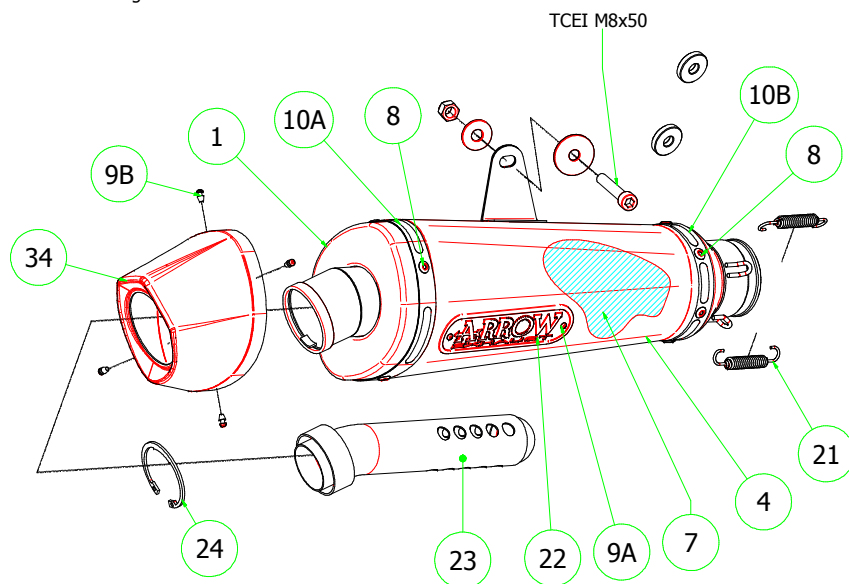

71818XKI Homologated X-Kone