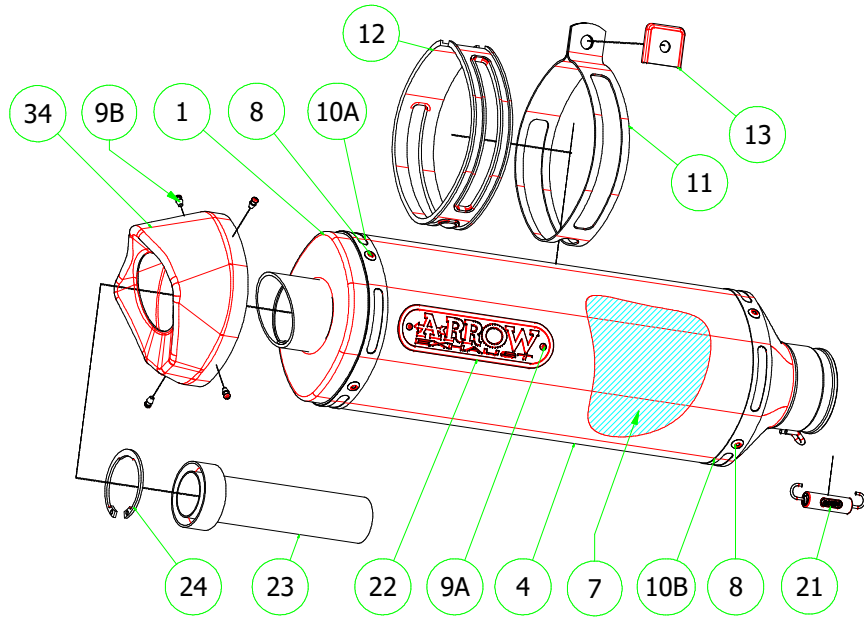

71627MI Racing Link Pipe

71627KZ Catalytic Homologated link pipe

71520GP Racing Titanium "GP2"
71520GPI Racing Nichrom "GP2"

PARTI DI RICAMBIO / SPARE PARTS

ID	DESCRIZIONE / DESCRIPTION	71520GP cod	71520GPI cod	71744AK cod	71744AKB cod	71744AKN cod	71744MK cod	71744PK cod	71201PR cod
1	Fondello Posteriore / End Cap	5009701	5009948	5009603	5009603	5009603	5009603	5009603	5009963
2	Fondello Posteriore Dx - Lat. / Right-lateral end cap								
3	Fondello Posteriore Sx-Sup. / Left-upper end cap								
4	Corpo Marmitta / Silencer Sleeve	5260973	5265020	5257088	5262003	5257160	5270109	5260130	
5	Corpo Marmitta "dx" / Right Silencer Sleeve								
6	Corpo Marmitta "sx" / Left Silencer Sleeve								
7	Materiale fonoassorbente / Sound-absorbant material	5690106	5690106	5690139	5690139	5690139	5690139	5690139	19007UN
8	Rivetto inox mm 4.8 / Stainless Steel 4.8 mm Rivet	3608011	3608011	3608011	3608011	3608011	3608011	3608011	
9A	Rivetto allum.mm.3.0 / Aluminium 3.0 mm Rivet			3608016	3608016	3608016	3608016	3608010	3608010
9B	Rivetto allum.mm.3.0 nero / Black Aluminium 3.0 mm Rivet			3608017	3608017	3608017	3608016	3608016	
10A	Fascetta di Serraggio (Posteriore) / Strap For Rivets (Rear)			5495168	5495168	5495168	5495169	5495167	
10B	Fascetta di serraggio (Anteriore) / Strap For Rivets (Front)			5495058	5495058	5495058	5495067	5495055	
11	Fascetta di Sostegno / Silencer Clamp			5480067	5480067	5480067	5480047	5490007	
12	Guarnizione x Fascetta / Clamp Gasket			5630003	5630003	5630003	5630003		
13	Copri Fascetta / Stainless Steel Clamp Protection			5480004	5480004	5480004	5480004		
14	Staffa di Sostegno / Bracket								
15	Staffa sostegno "Dx" / Right Bracket								
16	Staffa sostegno "Sx" / Left Bracket								
17	Inserto Rapid Nut / Rapid nut insert								
18	Molla lunga gangio tondo / Long Spring With Round Hook								
19	Molla lunga gancio ad "U" / Long Spring With "U" Hook								
20	Molla corta gancio tondo / Short spring with roud hook								
21	Molla corta gancio ad "U" / Short Spring With "U" Hook	5281003	5281003	5281003	5281003	5281003	5281003	5281003	5281003
22	Targhetta Arrow / Arrow Plate	3882856		5855109	5855109	5855109	5855109	5855031	
23	Silenziatore Interno / Db Killer	5930128	5930128	5930054	5930054	5930054	5930054	5930054	5930254
24	Seeger / Retain Clip			3640035	3640035	3640035	3640035	3640035	
25	Fascetta Stringitubo / Pipe Clamp	3080023	3080023						3080023
26	Boccola / Bushing								
27	Flangia / Flange								
28	Protezione / Heat Shield								
29	Protezione Dx / Right heat shield								
30	Protezione Sx / Left heat shield								
31	Gommino Battuta Cavalletto / Rubber Kickstand Protection								
32	Guarnizione di tenuta / Gasket								
33	Tappo Sonda Lambda / Lambda Sensor Plug Bolt								
34	Fondello carby / Carby cap			5704054	5704054	5704054	5704052	5704052	