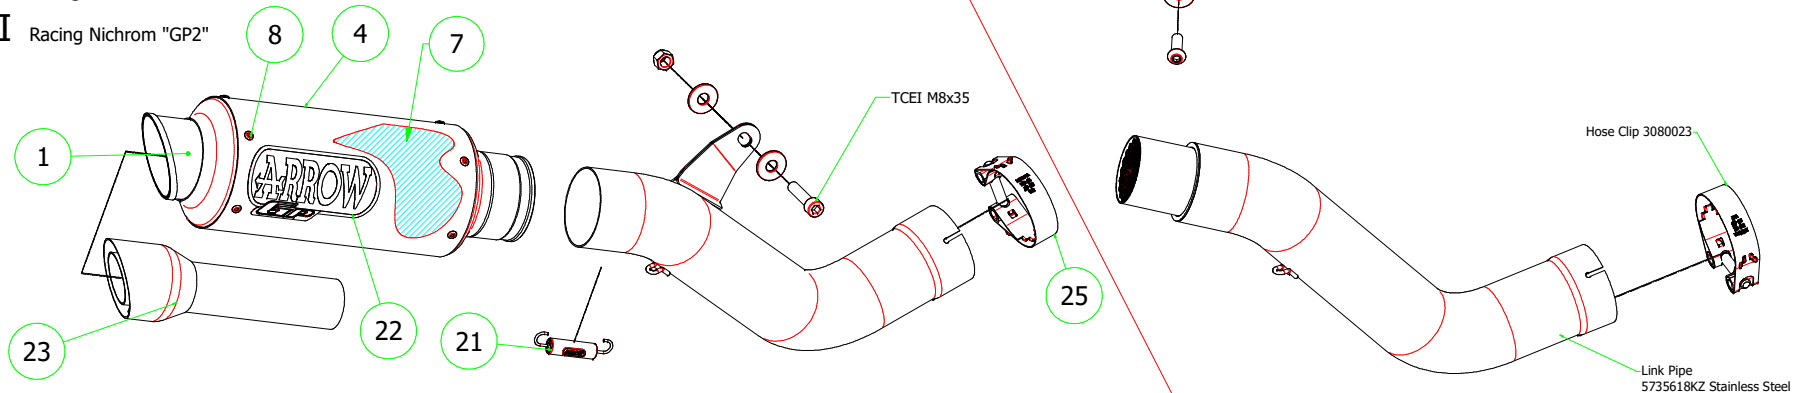

71627MI Racing Link Pipe

71627KZ Catalytic Homologated link pipe

71520GP Racing Titanium "GP2"
71520GPI Racing Nichrom "GP2"

PARTI DI RICAMBIO / SPARE PARTS

ID	DESCRIZIONE / DESCRIPTION	71520GP cod	71520GPI cod	71744AK cod	71744AKB cod	71744AKN cod	71744MK cod	71744PK cod	71201PR cod
1	Fondello Posteriore / End Cap	5009701	5009948	5009603	5009603	5009603	5009603	5009603	5009963
2	Fondello Posteriore Dx - Lat. / Right-lateral end cap								
3	Fondello Posteriore Sx-Sup. / Left-upper end cap								
4	Corpo Marmitta / Silencer Sleeve	5260973	5265020	5257088	5262003	5257160	5270109	5260130	
5	Corpo Marmitta "dx" / Right Silencer Sleeve								
6	Corpo Marmitta "sx" / Left Silencer Sleeve								
7	Materiale fonoassorbente / Sound-absorbant material	5690106	5690106	5690139	5690139	5690139	5690139	5690139	19007UN
8	Rivetto inox mm 4.8 / Stainless Steel 4.8 mm Rivet	3608011	3608011	3608011	3608011	3608011	3608011	3608011	
9A	Rivetto allum.mm.3.0 / Aluminium 3.0 mm Rivet			3608016	3608016	3608016	3608016	3608010	3608010
9B	Rivetto allum.mm.3.0 nero / Black Aluminium 3.0 mm Rivet			3608017	3608017	3608017	3608016	3608016	
10A	Fascetta di Serraggio (Posteriore) / Strap For Rivets (Rear)			5495168	5495168	5495168	5495169	5495167	
10B	Fascetta di serraggio (Anteriore) / Strap For Rivets (Front)			5495058	5495058	5495058	5495067	5495055	
11	Fascetta di Sostegno / Silencer Clamp			5480067	5480067	5480067	5480047	5490007	
12	Guarnizione x Fascetta / Clamp Gasket			5630003	5630003	5630003	5630003		
13	Copri Fascetta / Stainless Steel Clamp Protection			5480004	5480004	5480004	5480004		
14	Staffa di Sostegno / Bracket								
15	Staffa sostegno "Dx" / Right Bracket								
16	Staffa sostegno "Sx" / Left Bracket								
17	Inserto Rapid Nut / Rapid nut insert								
18	Molla lunga gangio tondo / Long Spring With Round Hook								
19	Molla lunga gancio ad "U" / Long Spring With "U" Hook								
20	Molla corta gancio tondo / Short spring with roud hook								
21	Molla corta gancio ad "U" / Short Spring With "U" Hook	5281003	5281003	5281003	5281003	5281003	5281003	5281003	5281003
22	Targhetta Arrow / Arrow Plate	3882856		5855109	5855109	5855109	5855109	5855031	
23	Silenziatore Interno / Db Killer	5930128	5930128	5930054	5930054	5930054	5930054	5930054	5930254
24	Seeger / Retain Clip			3640035	3640035	3640035	3640035	3640035	
25	Fascetta Stringitubo / Pipe Clamp	3080023	3080023						3080023
26	Boccola / Bushing								
27	Flangia / Flange								
28	Protezione / Heat Shield								
29	Protezione Dx / Right heat shield								
30	Protezione Sx / Left heat shield								
31	Gommino Battuta Cavalletto / Rubber Kickstand Protection								
32	Guarnizione di tenuta / Gasket								
33	Tappo Sonda Lambda / Lambda Sensor Plug Bolt								
34	Fondello carby / Carby cap			5704054	5704054	5704054	5704052	5704052	