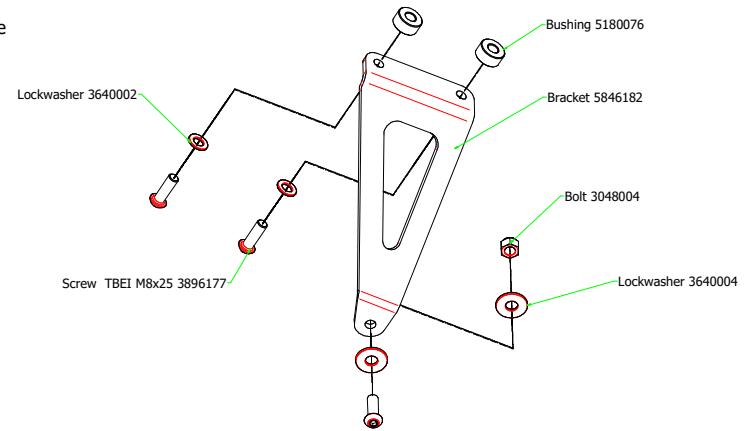

71627MI Racing Link Pipe

71627KZ Catalytic Homologated link pipe

71520GP Racing Titanium "GP2"
71520GPI Racing Nichrom "GP2"

PARTI DI RICAMBIO / SPARE PARTS

ID	DESCRIZIONE / DESCRIPTION	71520GP cod	71520GPI cod	71744AK cod	71744AKB cod	71744AKN cod	71744MK cod	71744PK cod	71201PR cod
1	Fondello Posteriore / End Cap	5009701	5009948	5009603	5009603	5009603	5009603	5009603	5009963
2	Fondello Posteriore Dx - Lat. / Right-lateral end cap								
3	Fondello Posteriore Sx-Sup. / Left-upper end cap								
4	Corpo Marmitta / Silencer Sleeve	5260973	5265020	5257088	5262003	5257160	5270109	5260130	
5	Corpo Marmitta "dx" / Right Silencer Sleeve								
6	Corpo Marmitta "sx" / Left Silencer Sleeve								
7	Materiale fonoassorbente / Sound-absorbant material	5690106	5690106	5690139	5690139	5690139	5690139	5690139	19007UN
8	Rivetto inox mm 4.8 / Stainless Steel 4.8 mm Rivet	3608011	3608011	3608011	3608011	3608011	3608011	3608011	
9A	Rivetto allum.mm.3.0 / Aluminium 3.0 mm Rivet			3608016	3608016	3608016	3608016	3608010	3608010
9B	Rivetto allum.mm.3.0 nero / Black Aluminium 3.0 mm Rivet			3608017	3608017	3608017	3608016	3608016	
10A	Fascetta di Serraggio (Posteriore) / Strap For Rivets (Rear)			5495168	5495168	5495168	5495169	5495167	
10B	Fascetta di serraggio (Anteriore) / Strap For Rivets (Front)			5495058	5495058	5495058	5495067	5495055	
11	Fascetta di Sostegno / Silencer Clamp			5480067	5480067	5480067	5480047	5490007	
12	Guarnizione x Fascetta / Clamp Gasket			5630003	5630003	5630003	5630003		
13	Copri Fascetta / Stainless Steel Clamp Protection			5480004	5480004	5480004	5480004		
14	Staffa di Sostegno / Bracket								
15	Staffa sostegno "Dx" / Right Bracket								
16	Staffa sostegno "Sx" / Left Bracket								
17	Inserto Rapid Nut / Rapid nut insert								
18	Molla lunga gangio tondo / Long Spring With Round Hook								
19	Molla lunga gancio ad "U" / Long Spring With "U" Hook								
20	Molla corta gancio tondo / Short spring with roud hook								
21	Molla corta gancio ad "U" / Short Spring With "U" Hook	5281003	5281003	5281003	5281003	5281003	5281003	5281003	5281003
22	Targhetta Arrow / Arrow Plate	3882856		5855109	5855109	5855109	5855109	5855031	
23	Silenziatore Interno / Db Killer	5930128	5930128	5930054	5930054	5930054	5930054	5930054	5930254
24	Seeger / Retain Clip			3640035	3640035	3640035	3640035	3640035	
25	Fascetta Stringitubo / Pipe Clamp	3080023	3080023						3080023
26	Boccola / Bushing								
27	Flangia / Flange								
28	Protezione / Heat Shield								
29	Protezione Dx / Right heat shield								
30	Protezione Sx / Left heat shield								
31	Gommino Battuta Cavalletto / Rubber Kickstand Protection								
32	Guarnizione di tenuta / Gasket								
33	Tappo Sonda Lambda / Lambda Sensor Plug Bolt								
34	Fondello carby / Carby cap			5704054	5704054	5704054	5704052	5704052	