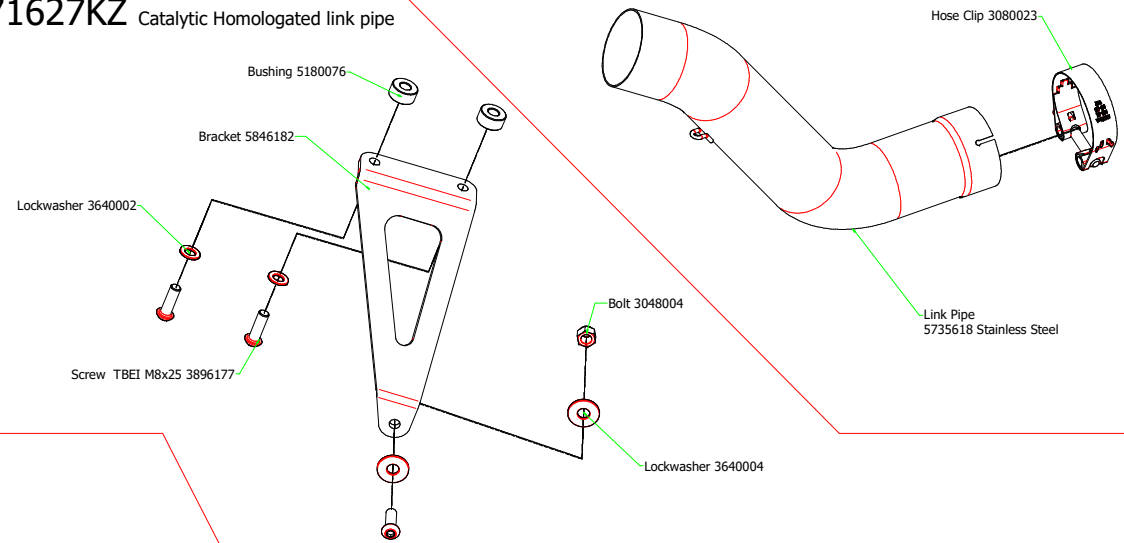

71627MI Racing Link Pipe

71627KZ Catalytic Homologated link pipe

71520GP Racing Titanium "GP2"
71520GPI Racing Nichrom "GP2"

PARTI DI RICAMBIO / SPARE PARTS

ID	DESCRIZIONE / DESCRIPTION	71520GP cod	71520GPI cod	71744AK cod	71744AKB cod	71744AKN cod	71744MK cod	71744PK cod	71201PR cod
1	Fondello Posteriore / End Cap	5009701	5009948	5009603	5009603	5009603	5009603	5009603	5009963
2	Fondello Posteriore Dx - Lat. / Right-lateral end cap								
3	Fondello Posteriore Sx-Sup. / Left-upper end cap								
4	Corpo Marmitta / Silencer Sleeve	5260973	5265020	5257088	5262003	5257160	5270109	5260130	
5	Corpo Marmitta "dx" / Right Silencer Sleeve								
6	Corpo Marmitta "sx" / Left Silencer Sleeve								
7	Materiale fonoassorbente / Sound-absorbant material	5690106	5690106	5690139	5690139	5690139	5690139	5690139	19007UN
8	Rivetto inox mm 4.8 / Stainless Steel 4.8 mm Rivet	3608011	3608011	3608011	3608011	3608011	3608011	3608011	
9A	Rivetto allum.mm.3.0 / Aluminium 3.0 mm Rivet			3608016	3608016	3608016	3608016	3608010	3608010
9B	Rivetto allum.mm.3.0 nero / Black Aluminium 3.0 mm Rivet			3608017	3608017	3608017	3608016	3608016	
10A	Fascetta di Serraggio (Posteriore) / Strap For Rivets (Rear)			5495168	5495168	5495168	5495169	5495167	
10B	Fascetta di serraggio (Anteriore) / Strap For Rivets (Front)			5495058	5495058	5495058	5495067	5495055	
11	Fascetta di Sostegno / Silencer Clamp			5480067	5480067	5480067	5480047	5490007	
12	Guarnizione x Fascetta / Clamp Gasket			5630003	5630003	5630003	5630003		
13	Copri Fascetta / Stainless Steel Clamp Protection			5480004	5480004	5480004	5480004		
14	Staffa di Sostegno / Bracket								
15	Staffa sostegno "Dx" / Right Bracket								
16	Staffa sostegno "Sx" / Left Bracket								
17	Inserto Rapid Nut / Rapid nut insert								
18	Molla lunga gangio tondo / Long Spring With Round Hook								
19	Molla lunga gancio ad "U" / Long Spring With "U" Hook								
20	Molla corta gancio tondo / Short spring with roud hook								
21	Molla corta gancio ad "U" / Short Spring With "U" Hook	5281003	5281003	5281003	5281003	5281003	5281003	5281003	5281003
22	Targhetta Arrow / Arrow Plate	3882856		5855109	5855109	5855109	5855109	5855031	
23	Silenziatore Interno / Db Killer	5930128	5930128	5930054	5930054	5930054	5930054	5930054	5930254
24	Seeger / Retain Clip			3640035	3640035	3640035	3640035	3640035	
25	Fascetta Stringitubo / Pipe Clamp	3080023	3080023						3080023
26	Boccola / Bushing								
27	Flangia / Flange								
28	Protezione / Heat Shield								
29	Protezione Dx / Right heat shield								
30	Protezione Sx / Left heat shield								
31	Gommino Battuta Cavalletto / Rubber Kickstand Protection								
32	Guarnizione di tenuta / Gasket								
33	Tappo Sonda Lambda / Lambda Sensor Plug Bolt								
34	Fondello carby / Carby cap			5704054	5704054	5704054	5704052	5704052	