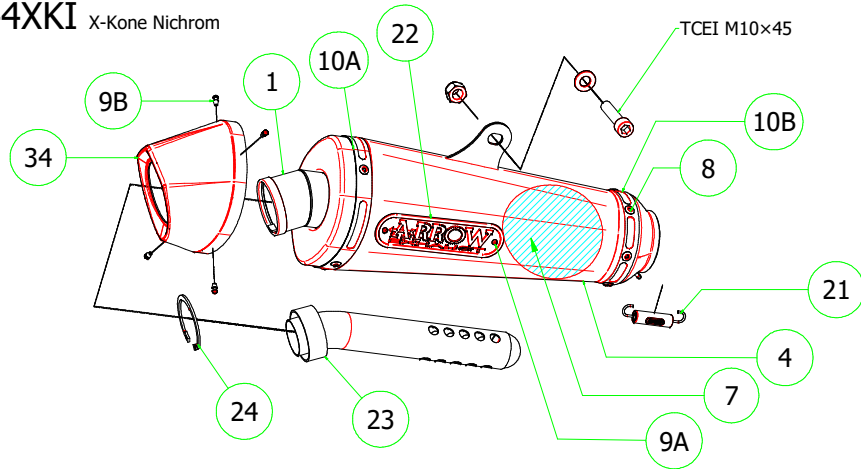

Yamaha XJR 1300 '16

71844XKI X-Kone Nichrom