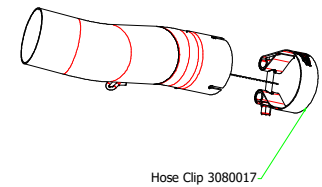

71643MI Racing Link Pipe