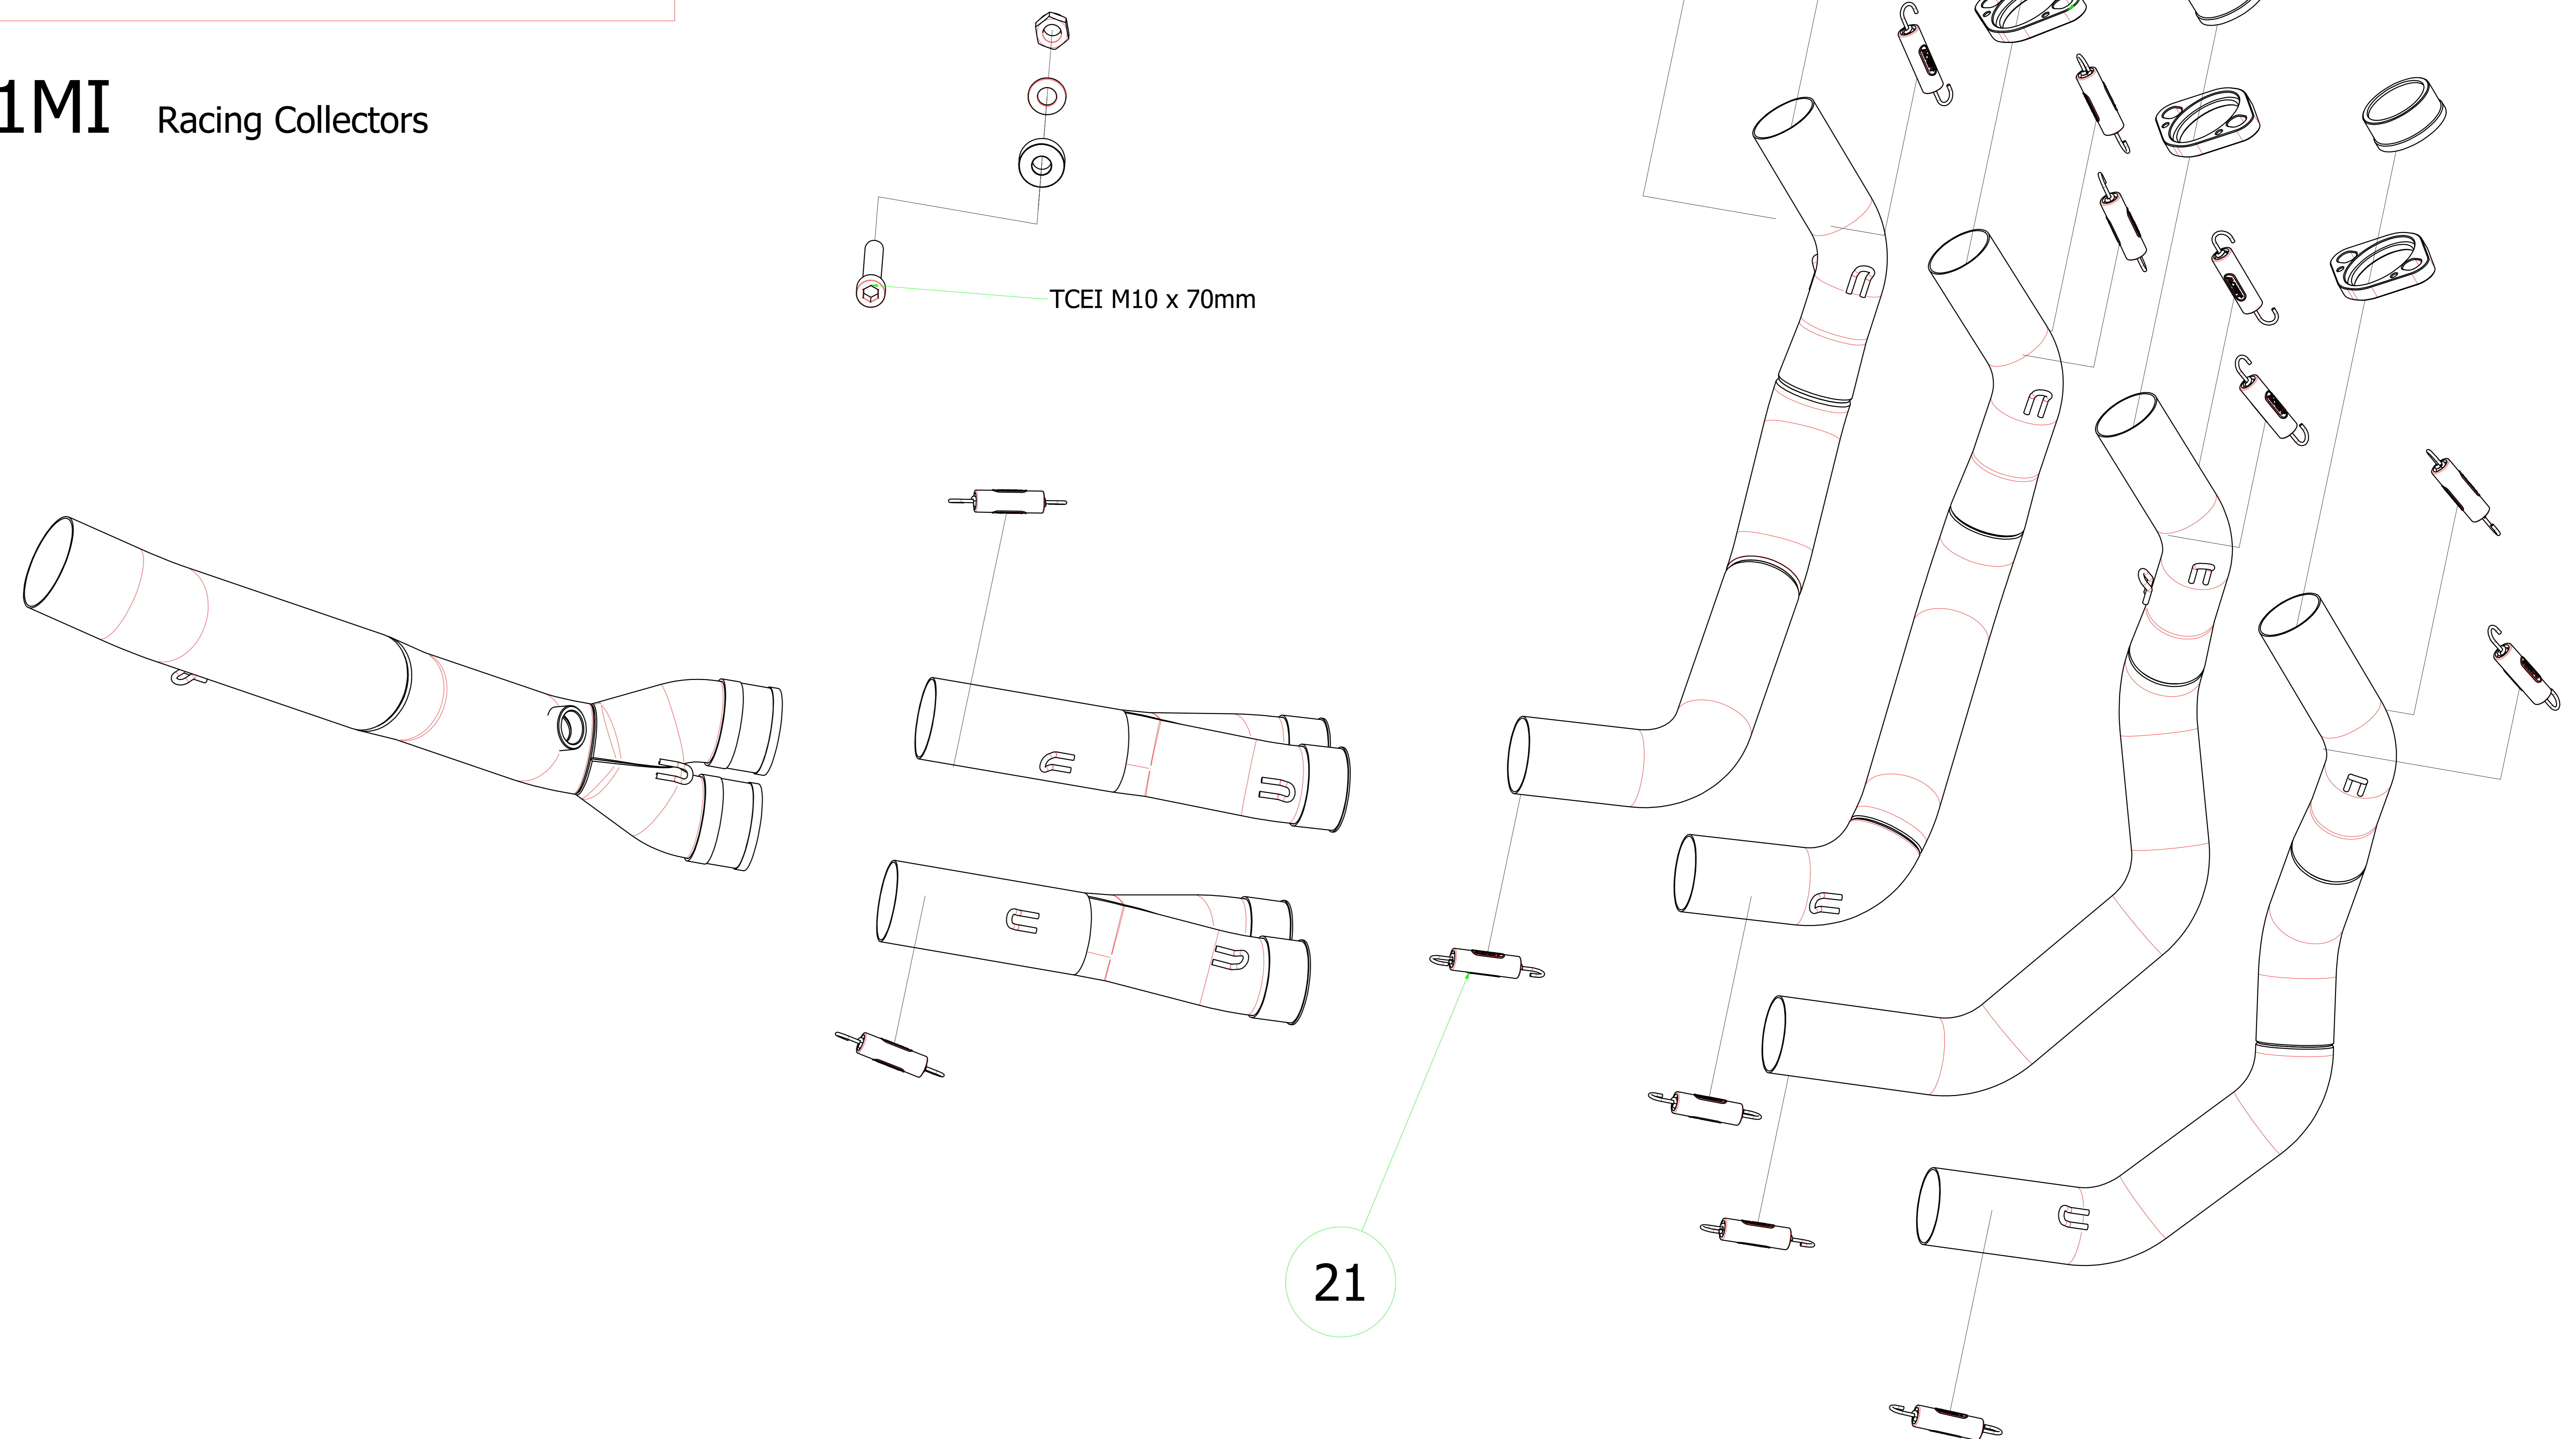

- 71621MI Racing Collectors