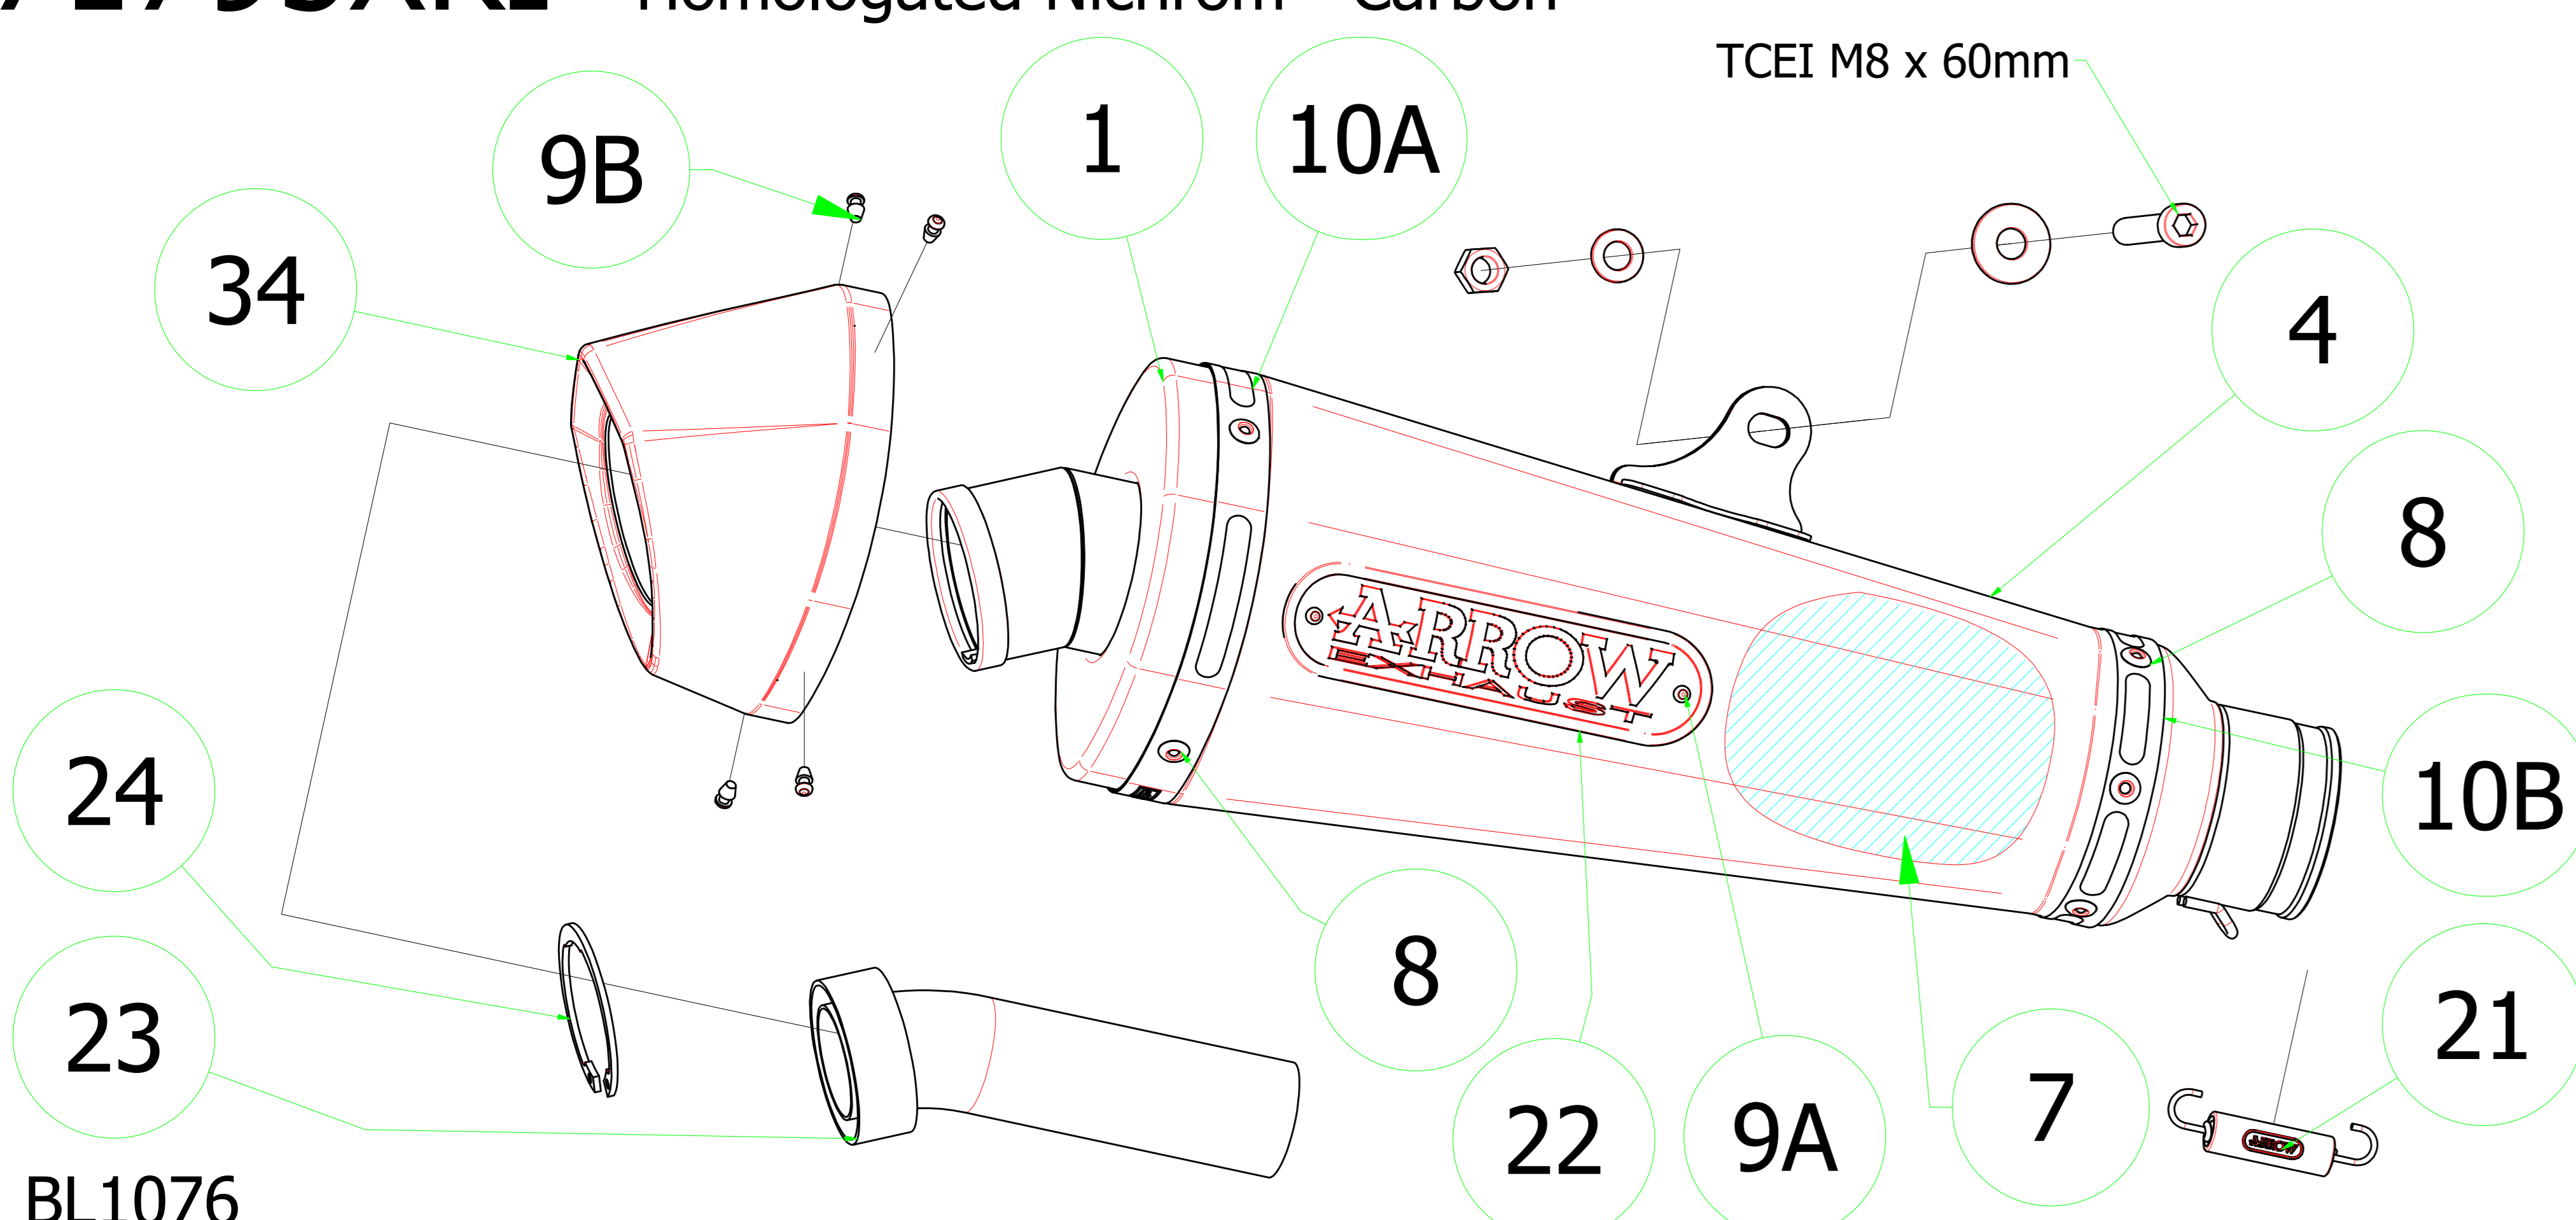

PARTI DI RICAMBIO / SPARE PARTS

ID	DESCRIZIONE / DESCRIPTION	71795AK cod	71795AO cod	71795AKN cod	71795AON cod	71795MK cod	71795PK cod	71795XKI cod	71621MI cod	71016GP cod	71016GPI cod
1	Fondello Posteriore / End Cap	5009770	5009675	5009770	5009675	5009770	5009770	5009460		5009701	5009948
2	Fondello Posteriore Dx - Lat. / Right-lateral end cap										
3	Fondello Posteriore Sx-Sup. / Left-upper end cap										
4	Corpo Marmitta / Silencer Sleeve	5257088	5257088	5257160	5257160	5270109	5260130	5254233		5260552	5265001
5	Corpo Marmitta "dx" / Right Silencer Sleeve										
6	Corpo Marmitta "sx" / Left Silencer Sleeve										
7	Materiale fonoassorbente / Sound-absorbant material	5690057	5690057	5690057	5690057	5690130	5690057	5690083		5690106	5690106
8	Rivetto inox mm 4.8 / Stainless Steel 4.8 mm Rivet	3608011	3608011	3608011	3608011	3608011	3608011	3608011		3608011	3608011
9A	Rivetto allum.mm.3.0 / Aluminium 3.0 mm Rivet	3608016	3608010	3608016	3608016	3608016	3608010	3608010			
9B	Rivetto allum.mm.3.0 nero / Black Aluminium 3.0 mm Rivet	3608017		3608017		3608016	3608016	3608016			
10A	Fascetta di Serraggio (Posteriore) / Strap For Rivets (Rear)	5495273	5495058	5495273	5495058	5495227	5495108	5495313			
10B	Fascetta di serraggio (Anteriore) / Strap For Rivets (Front)	5495058	5495058	5495058	5495058	5495067	5495055	5495310			
11	Fascetta di Sostegno / Silencer Clamp	5480067	5480067	5480067	5480067	5480047	5490007			5480120	5480151
12	Guarnizione x Fascetta / Clamp Gasket	5630003	5630003	5630003	5630003	5630003					
13	Copri Fascetta / Stainless Steel Clamp Protection	5480018	5480018	5480018	5480018	5480018					
14	Staffa di Sostegno / Bracket										
15	Staffa sostegno "Dx" / Right Bracket										
16	Staffa sostegno "Sx" / Left Bracket										
17	Inserto Rapid Nut / Rapid nut insert										
18	Molla lunga gangio tondo / Long Spring With Round Hook										
19	Molla lunga gancio ad "U" / Long Spring With "U" Hook									5281002	5281002
20	Molla corta gancio tondo / Short spring with roud hook										
21	Molla corta gancio ad "U" / Short Spring With "U" Hook	5281003	5281003	5281003	5281003	5281003	5281003	5281003	5281003		
22	Targhetta Arrow / Arrow Plate	5855109	5855031	5855109	5855109	5855109	5855031	5855031		3882856	
23	Silenziatore Interno / Db Killer	5930054	5930053	5930054	5930053	5930054	5930054	5930053			
24	Seeger / Retain Clip	3640035	3640035	3640035	3640035	3640035	3640035	3640035			
25	Fascetta Stringitubo / Pipe Clamp										
26	Boccola / Bushing								5165215		
27	Flangia / Flange								5525037		
28	Protezione / Heat Shield										
29	Protezione Dx / Right heat shield										
30	Protezione Sx / Left heat shield										
31	Gommino Battuta Cavalletto / Rubber Kickstand Protection										
32	Guarnizione di tenuta / Gasket										
33	Tappo Sonda Lambda / Lambda Sensor Plug Bolt										
34	Fondello carby / Carby cap	5704054		5704054		5704052	5704052	5704060			