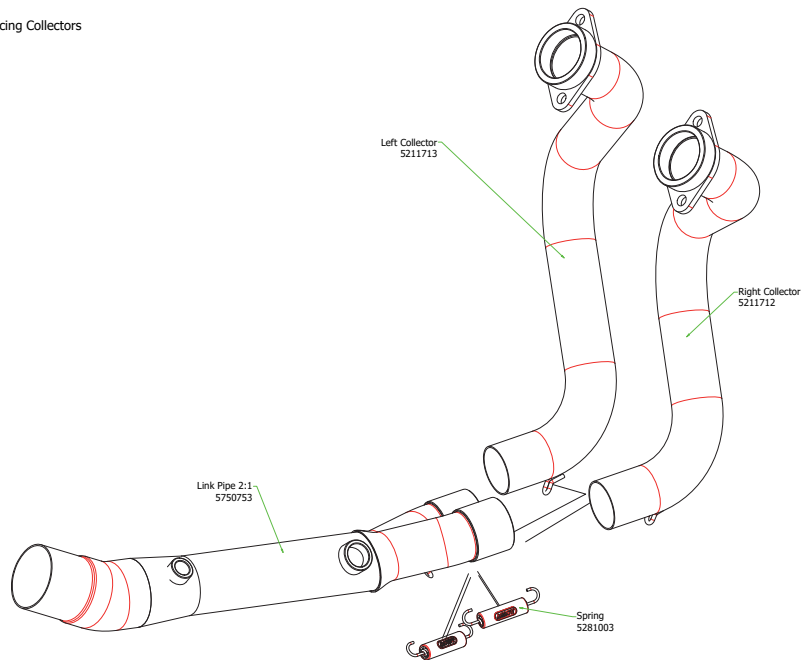

71730MI Racing Collectors

71729MI Central Link Pipe

PARTI DI RICAMBIO / SPARE PARTS

ID	DESCRIZIONE / DESCRIPTION	71915PK cod	71915AK cod	71915AKN cod	71915PR cod	71915PRI cod	71915PRN cod
1	Assieme anteriore / <i>Front assembly</i>	5035597	5035597	5035597			
2	Corpo Marmitta / <i>Silencer Sleeve</i>	5261340	5257627	5257629	5261341	5254981	5254983
3	Assieme Posteriore / <i>Rear assembly</i>	5009972	5009972	5009972	5010064	5010078	5010078
4	Fondello in carbonio / <i>Carbon fibre end cap</i>	5704139	5704134	5704134			
5	Materiale fonoassorbente / <i>Sound-absorbant material</i>	5690148	5690148	5690148	19007UN	19007UN	19007UN
6A	Fascetta di serraggio anteriore / <i>Front strap for rivets</i>	5495084	5495110	5495110			
6B	Fascetta di serraggio posteriore / <i>Rear strap for rivets</i>	5495373	5495374	5495374			
7A	Rivetto inox mm 4.8 / <i>Stainless Steel 4.8 mm Rivet</i>	3608011	3608011	3608011			
7B	Rivetto inox mm 4.0 / <i>Stainless Steel 4.0 mm Rivet</i>				3608024	3608024	3608024
8	Rivetto inox mm 3.2 / <i>Stainless Steel 3.2 mm Rivet</i>	3608021	3608021	3608021			
9	Targhetta Arrow / <i>Arrow Plate</i>						
10	Silenziatore Interno / <i>Db Killer</i>						
11	Seeger / <i>Retain Clip</i>						
12	Fascetta di Sostegno / <i>Silencer Clamp</i>						
13	Guarnizione x Fascetta / <i>Clamp Gasket</i>						
14	Copri Fascetta / <i>Stainless Steel Clamp Protection</i>						
15	Molla / <i>Spring</i>						
16	Staffa sostegno / <i>Bracket</i>	5850112	5850112	5850112	5850112	5850112	5850112
17	Inserto Rapid Nut / <i>Caged nut insert</i>						
18	Fascetta Stringitubo / <i>Hose clip</i>	3080013	3080013	3080013	3080013	3080013	3080013
19	Protezione / <i>Heat Shield</i>						
20	Gommino / <i>Rubber</i>						
21	Guarnizione di tenuta / <i>Gasket</i>						
22	Tappo Sonda Lambda / <i>Lambda Sensor Plug Bolt</i>						
23	Riduzione sonda lambda / <i>Lambda Sensor Boss</i>						
24	Spessore / <i>Spacer</i>						