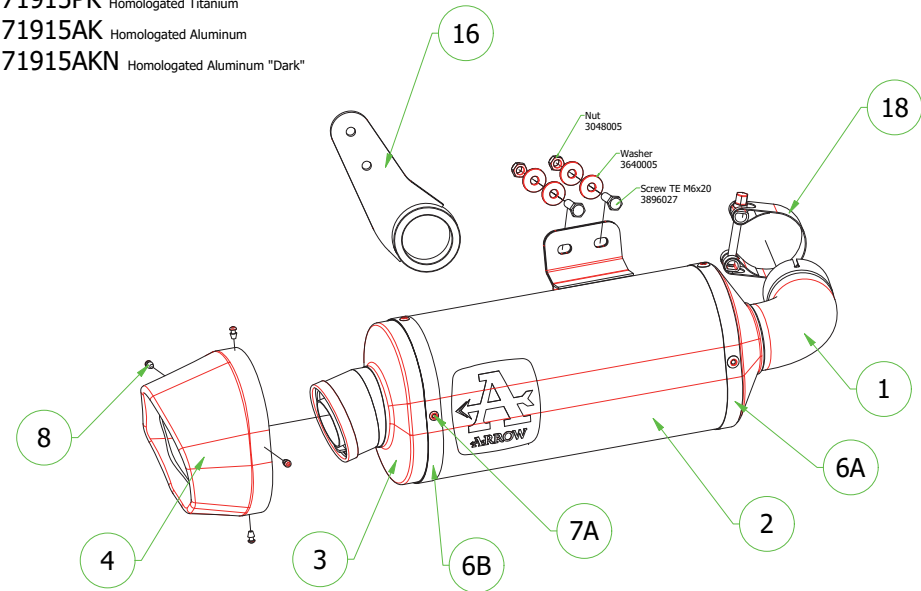

71730MI Racing Collectors

71729MI Central Link Pipe

PARTI DI RICAMBIO / SPARE PARTS

ID	DESCRIZIONE / DESCRIPTION	71915PK cod	71915AK cod	71915AKN cod	71915PR cod	71915PRI cod	71915PRN cod
1	Assieme anteriore / <i>Front assembly</i>	5035597	5035597	5035597			
2	Corpo Marmitta / <i>Silencer Sleeve</i>	5261340	5257627	5257629	5261341	5254981	5254983
3	Assieme Posteriore / <i>Rear assembly</i>	5009972	5009972	5009972	5010064	5010078	5010078
4	Fondello in carbonio / <i>Carbon fibre end cap</i>	5704139	5704134	5704134			
5	Materiale fonoassorbente / <i>Sound-absorbant material</i>	5690148	5690148	5690148	19007UN	19007UN	19007UN
6A	Fascetta di serraggio anteriore / <i>Front strap for rivets</i>	5495084	5495110	5495110			
6B	Fascetta di serraggio posteriore / <i>Rear strap for rivets</i>	5495373	5495374	5495374			
7A	Rivetto inox mm 4.8 / <i>Stainless Steel 4.8 mm Rivet</i>	3608011	3608011	3608011			
7B	Rivetto inox mm 4.0 / <i>Stainless Steel 4.0 mm Rivet</i>				3608024	3608024	3608024
8	Rivetto inox mm 3.2 / <i>Stainless Steel 3.2 mm Rivet</i>	3608021	3608021	3608021			
9	Targhetta Arrow / <i>Arrow Plate</i>						
10	Silenziatore Interno / <i>Db Killer</i>						
11	Seeger / <i>Retain Clip</i>						
12	Fascetta di Sostegno / <i>Silencer Clamp</i>						
13	Guarnizione x Fascetta / <i>Clamp Gasket</i>						
14	Copri Fascetta / <i>Stainless Steel Clamp Protection</i>						
15	Molla / <i>Spring</i>						
16	Staffa sostegno / <i>Bracket</i>	5850112	5850112	5850112	5850112	5850112	5850112
17	Inserto Rapid Nut / <i>Caged nut insert</i>						
18	Fascetta Stringitubo / <i>Hose clip</i>	3080013	3080013	3080013	3080013	3080013	3080013
19	Protezione / <i>Heat Shield</i>						
20	Gommino / <i>Rubber</i>						
21	Guarnizione di tenuta / <i>Gasket</i>						
22	Tappo Sonda Lambda / <i>Lambda Sensor Plug Bolt</i>						
23	Riduzione sonda lambda / <i>Lambda Sensor Boss</i>						
24	Spessore / <i>Spacer</i>						