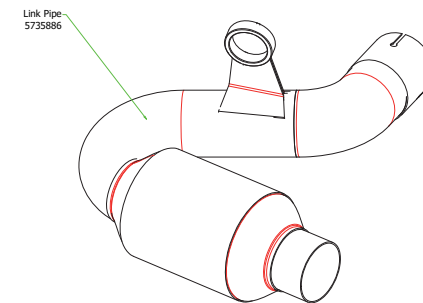

71730MI Racing Collectors

71729MI Central Link Pipe

PARTI DI RICAMBIO / SPARE PARTS

ID	DESCRIZIONE / DESCRIPTION	71915PK cod	71915AK cod	71915AKN cod	71915PR cod	71915PRI cod	71915PRN cod
1	Assieme anteriore / <i>Front assembly</i>	5035597	5035597	5035597			
2	Corpo Marmitta / <i>Silencer Sleeve</i>	5261340	5257627	5257629	5261341	5254981	5254983
3	Assieme Posteriore / <i>Rear assembly</i>	5009972	5009972	5009972	5010064	5010078	5010078
4	Fondello in carbonio / <i>Carbon fibre end cap</i>	5704139	5704134	5704134			
5	Materiale fonoassorbente / <i>Sound-absorbant material</i>	5690148	5690148	5690148	19007UN	19007UN	19007UN
6A	Fascetta di serraggio anteriore / <i>Front strap for rivets</i>	5495084	5495110	5495110			
6B	Fascetta di serraggio posteriore / <i>Rear strap for rivets</i>	5495373	5495374	5495374			
7A	Rivetto inox mm 4.8 / <i>Stainless Steel 4.8 mm Rivet</i>	3608011	3608011	3608011			
7B	Rivetto inox mm 4.0 / <i>Stainless Steel 4.0 mm Rivet</i>				3608024	3608024	3608024
8	Rivetto inox mm 3.2 / <i>Stainless Steel 3.2 mm Rivet</i>	3608021	3608021	3608021			
9	Targhetta Arrow / <i>Arrow Plate</i>						
10	Silenziatore Interno / <i>Db Killer</i>						
11	Seeger / <i>Retain Clip</i>						
12	Fascetta di Sostegno / <i>Silencer Clamp</i>						
13	Guarnizione x Fascetta / <i>Clamp Gasket</i>						
14	Copri Fascetta / <i>Stainless Steel Clamp Protection</i>						
15	Molla / <i>Spring</i>						
16	Staffa sostegno / <i>Bracket</i>	5850112	5850112	5850112	5850112	5850112	5850112
17	Inserto Rapid Nut / <i>Caged nut insert</i>						
18	Fascetta Stringitubo / <i>Hose clip</i>	3080013	3080013	3080013	3080013	3080013	3080013
19	Protezione / <i>Heat Shield</i>						
20	Gommino / <i>Rubber</i>						
21	Guarnizione di tenuta / <i>Gasket</i>						
22	Tappo Sonda Lambda / <i>Lambda Sensor Plug Bolt</i>						
23	Riduzione sonda lambda / <i>Lambda Sensor Boss</i>						
24	Spessore / <i>Spacer</i>						