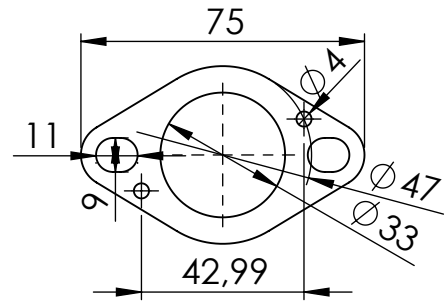

Db-killer N°62  
Cod.3014259802R

S.s. Bushing  
Cod.206459R

S.s. Flange  
Cod.205267R

Carbon end cap set  
Cod.3014008701R

E13 92 R - 01 10432  
or  
E13 92 R - 02 10432

S.s. end cap set  
Cod.3014259711R

Muffler Kit  
Cod.3014259481R