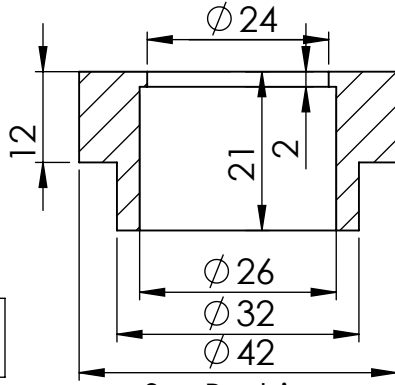

Db-killer N°62  
Cod.3014259802R

S.s. Bushing  
Cod.206459R

S.s. Flange  
Cod.205267R

Carbon end cap set  
Cod.3014008701R

E13 92 R - 01 10432  
or  
E13 92 R - 02 10432

S.s. end cap set  
Cod.3014259711R

Muffler Kit  
Cod.3014259481R